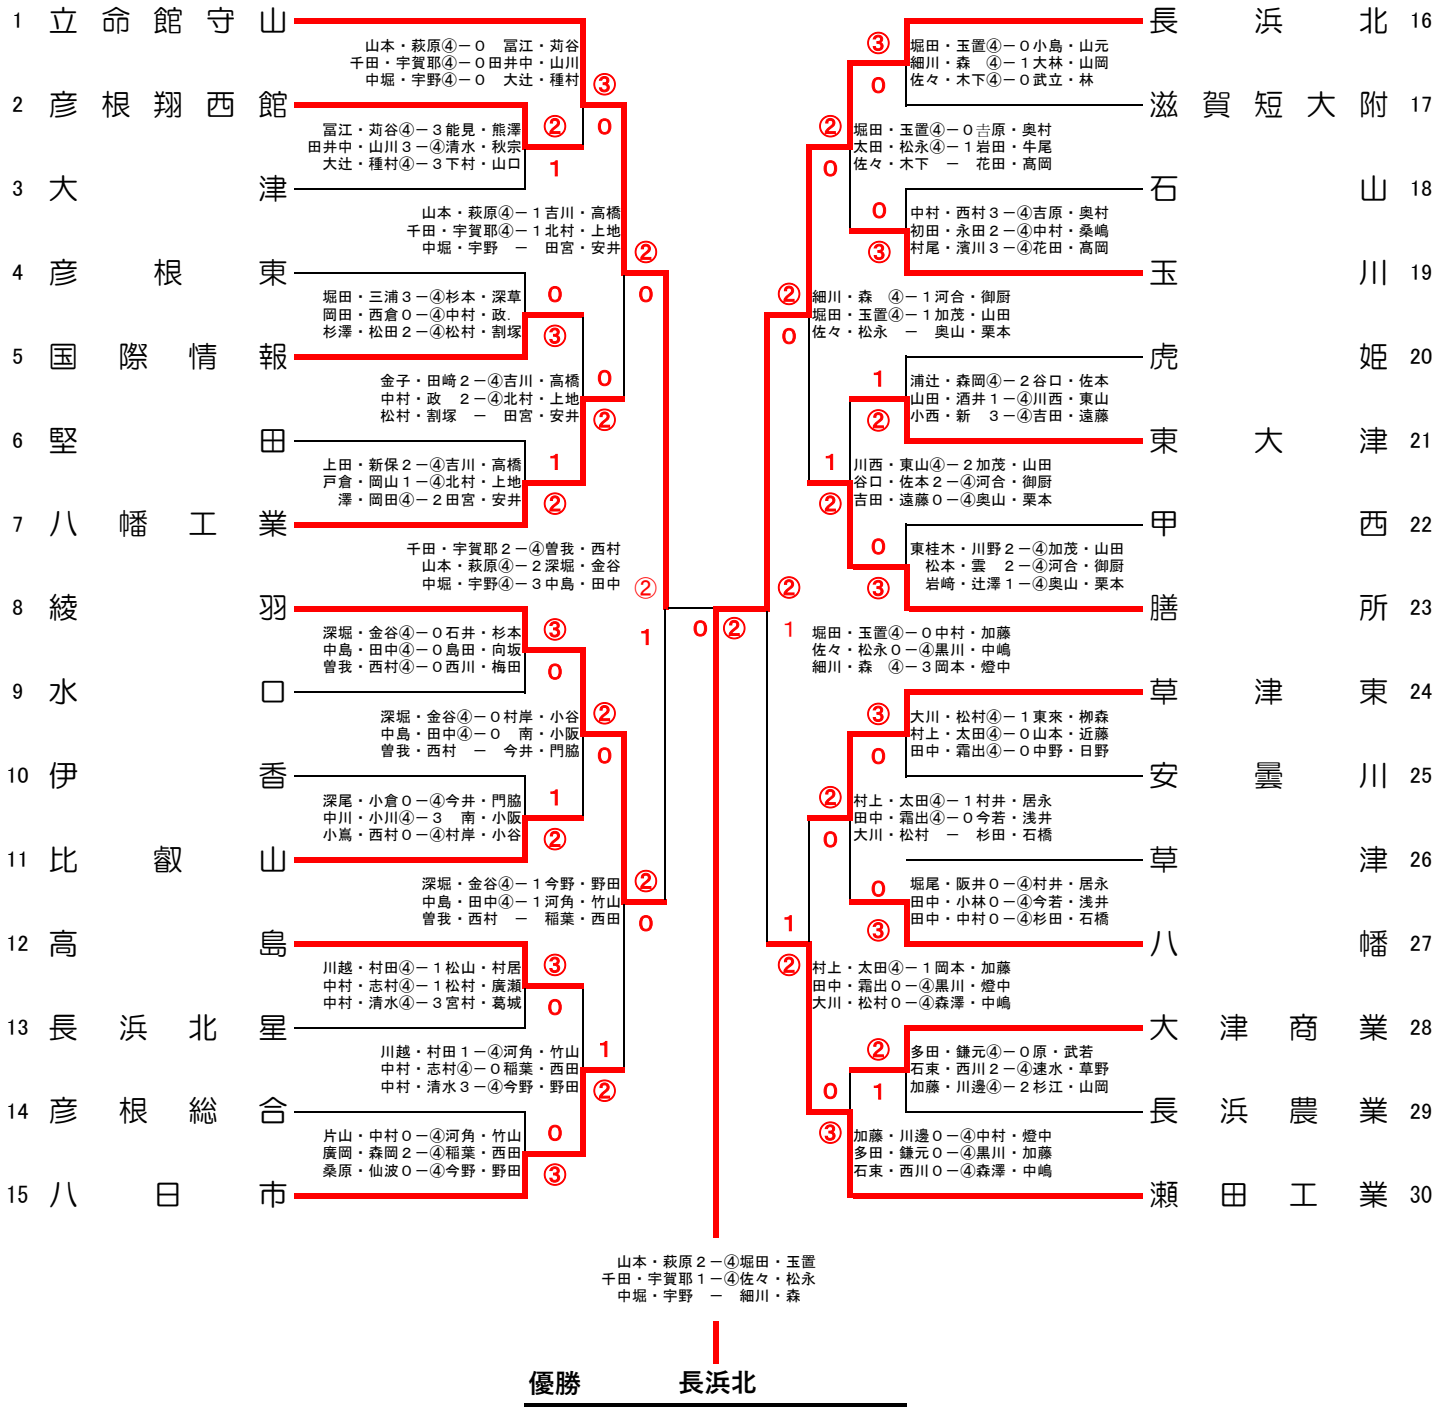

滋賀県民総スポーツの祭典 滋賀県民体育大会の部

第74回滋賀県民体育大会高校の部

ソフトテニス競技 男子団体戦

令和3年8月10日(火)
長浜バイオ大学ドーム

【3位決定戦】

綾羽 ② - 0 瀬田工業

深堀・金谷④-1中村・燈中
曾我・西村④-0岡本・平井
中島・田中 - 黒川・加藤

【9-12位決定戦】

彦根翔西館 1-② 国際情報

田井中・山川④-2松村・割塚
大辻・種村④-④中村・政
奥居・鶴田②-④杉本・深草

比叡山 0-② 高島

今井・門脇③-④川越・村田
南・小阪③-④中村・志村
村岸・小谷 - 中村・清水

玉川 1-② 東大津

中村・桑嶋①-④川西・東山
花田・高岡④-1谷口・佐本
吉原・奥村④-④吉田・遠藤

八幡 ②-0 大津商業

村井・居永④-0鎌元・多田
今若・芳賀④-2川邊・加藤
杉田・石橋 - 石東・西川