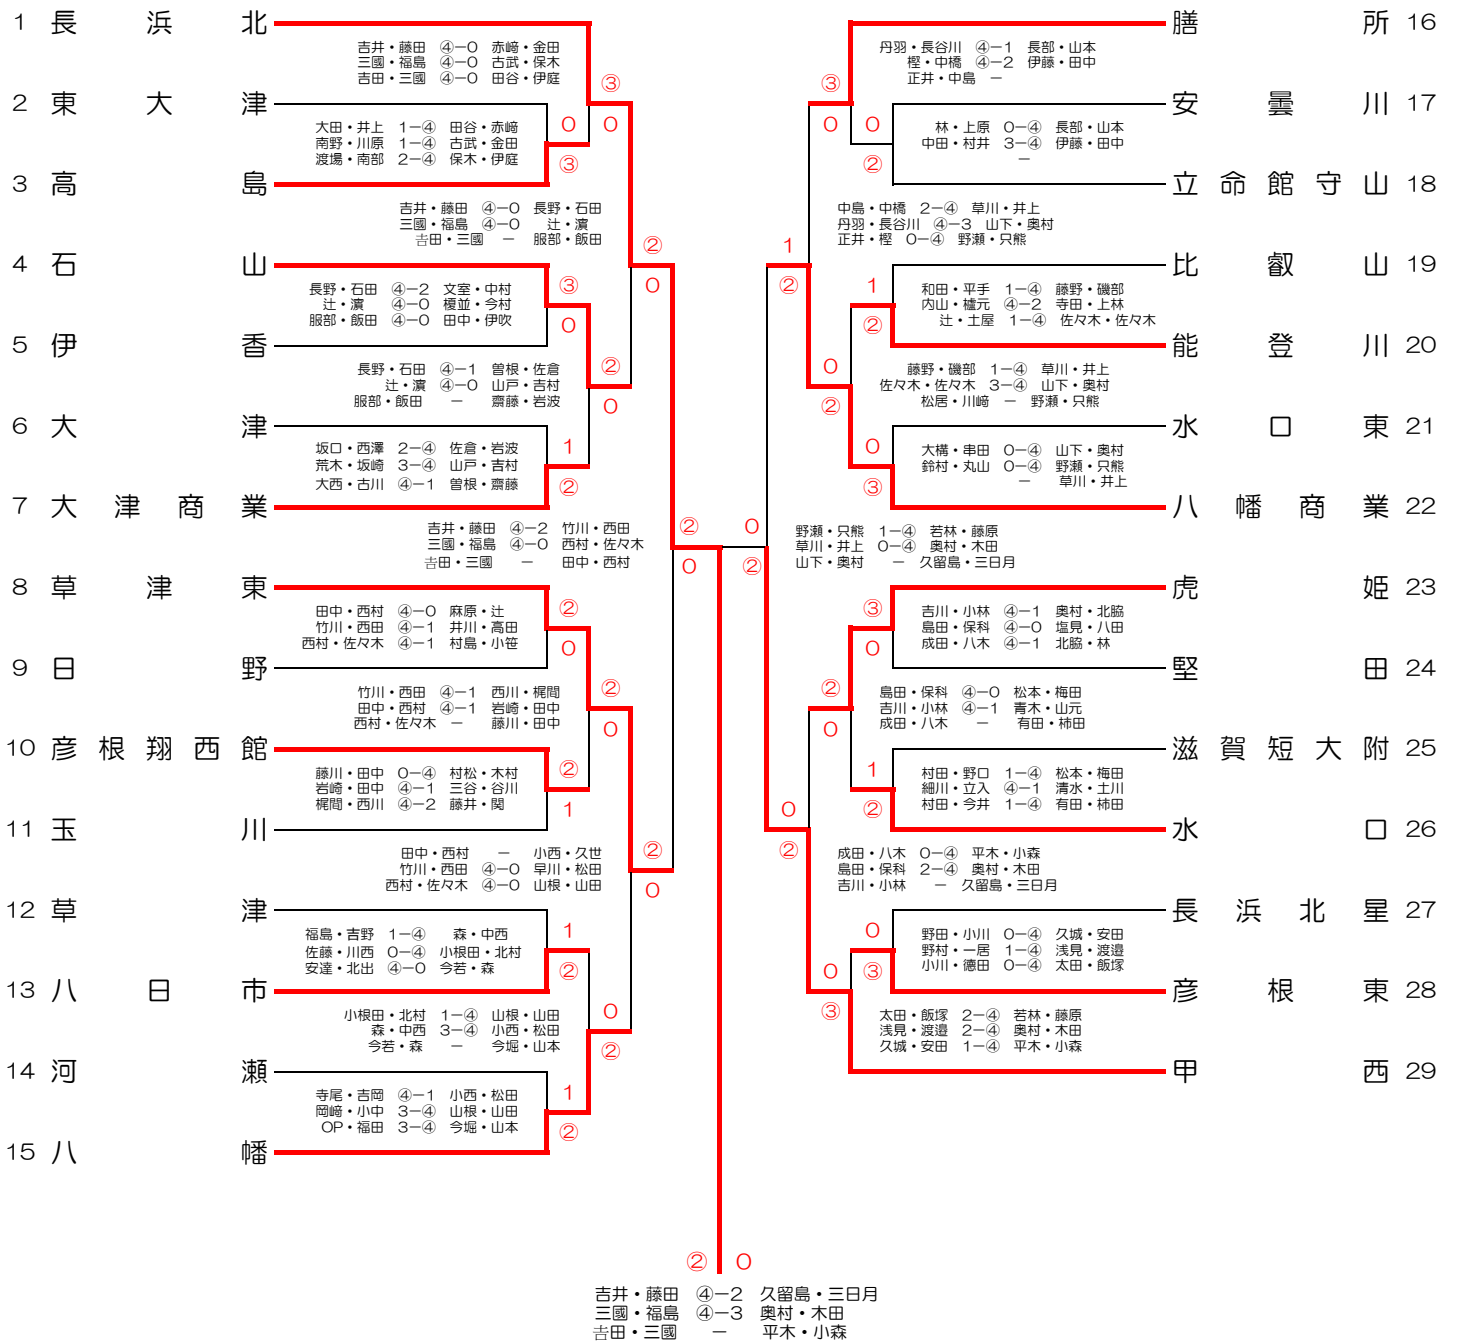

滋賀県民総スポーツの祭典 滋賀県民体育大会の部 第74回滋賀県民体育大会高校の部 ソフトテニス競技 女子団体戦

令和3年7月26日(月)
長浜バイオ大学ドーム

【 3位決定戦 】

草津東 0-② 八幡商業
田中・西村 0-④ 山下・奥村
竹川・西田 2-④ 草川・井上
西村・佐々木 - 野瀬・只熊

【 9-12位決定戦 】

高島 ②-1 大津商業
古武・保木 ④-2 菅根・佐倉
尾崎・金田 1-④ 山戸・吉村
田谷・赤崎 ④-3 齋藤・岩波

彦根翔西館 1-② 八日市
藤川・田中 3-④ 小根田・北村
西川・梶間 0-④ 中西・森
岩崎・田中 ④-1 今若・森

立命館守山 0-② 能登川
長部・山元 - 藤野・磯部
伊藤・田中 0-④ 佐々木・佐々木
- 松居・川崎

水口 ②-1 彦根東
松本・梅田 ④-0 太田・飯塚
有田・柿田 3-④ 浅見・渡邊
清水・山元 ④-0 久城・安田