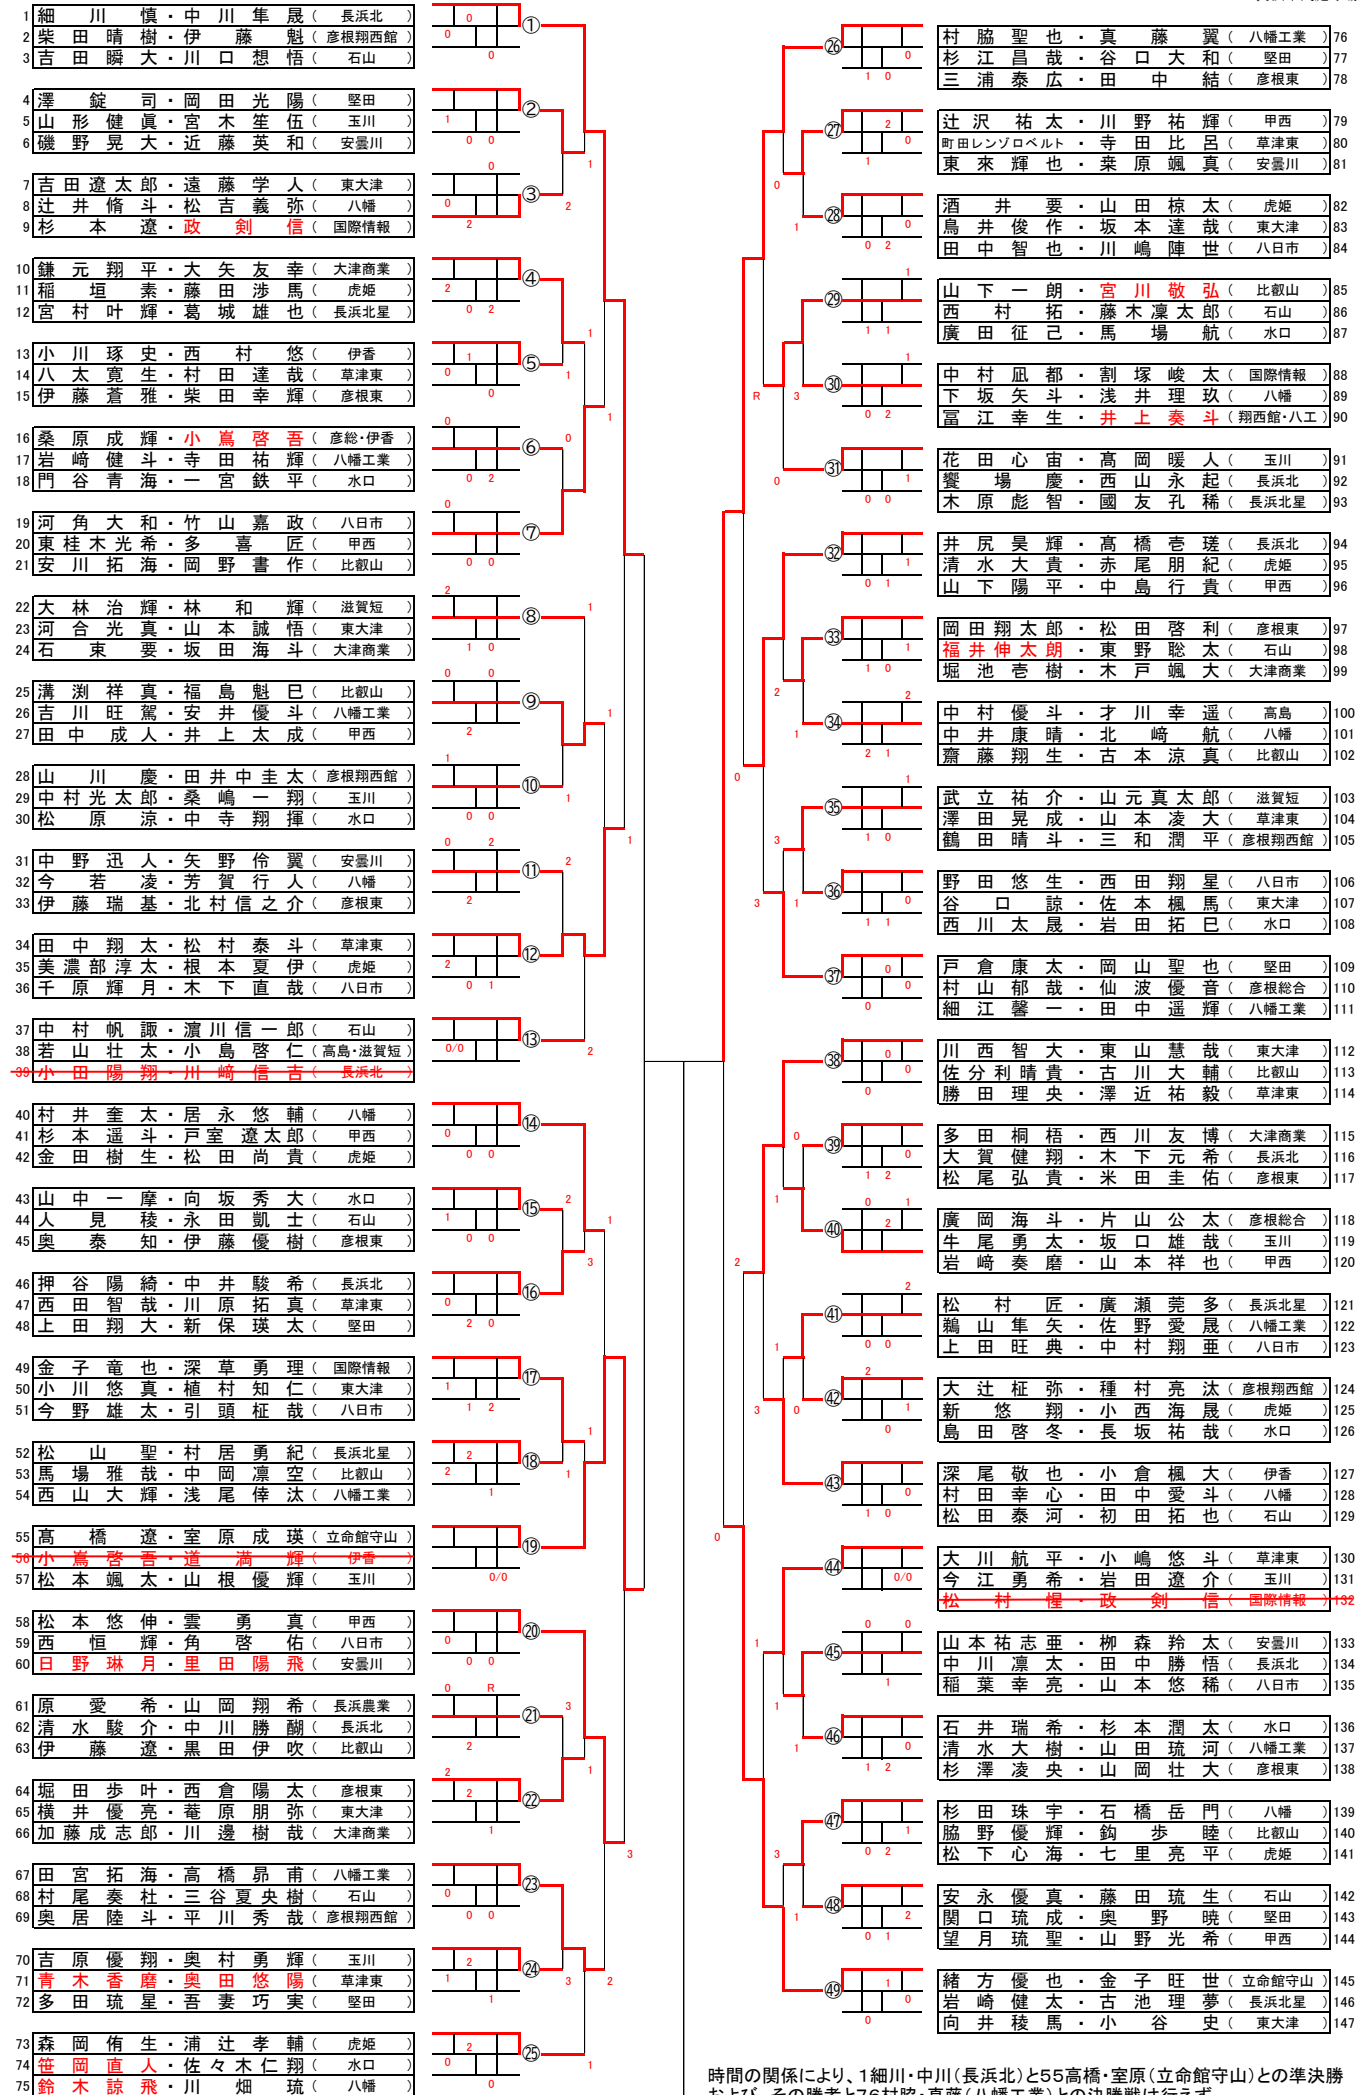

令和3年度 高校交流戦大会

令和3年12月11日
長浜市民庭球場

時間の関係により、1細川・中川(長浜北)と55高橋・室原(立命館守山)との準決勝および、その勝者と76村脇・真藤(八幡工業)との決勝戦は行えず

高校交流戦大会 女子

長浜市民庭球場 2021/12/12

①	選手名	学校	①A	①B	①C	順位
リ	①A 田中愛里	西田日和	草津	東	0	3
リ	①B 村川咲綺	古川和愛	彦根	東	0	3
グ	①C 小林海夢	貝塚美咲	八幡	幡	0	3
リ	②A 村島優心	小笹萌夏	日野	野	0	3
リ	②B 北脇日那	北脇心那	堅田	田	0	3
グ	②C 橋山かの	西川七海	水東	八日市	0	3
リ	③A 渡場友香	川原愛生	大津	大津	0	3
リ	③B 三保谷郁美	桐畑葉音	彦根	西館	0	3
グ	③C 坂本恭花	藤原晴奈	比叡	山	0	3
リ	④A 三谷久瑞海	谷川愛	玉川	川	0	3
リ	④B 野村あいり	一居南実	長浜	北星	0	3
グ	④C 福島思叶	溝口未莉	石山	山	0	3
リ	⑤A 北川瑞希	沢村愛美	長浜	北	0	3
リ	⑤B 井上那優	川達佑美	八幡	虎姫	0	3
グ	⑤C 田中桜耶	八木泉実	彦根	西館	0	3
リ	⑥A 若菜さつき	奥村朱	八幡	商	0	3
リ	⑥B 前川敬子	川西莉音	虎姫	日	0	3
グ	⑥C 大辻実恭	西山羽梁	八幡	市	0	3
リ	⑦A 辻純菜	榎元日向子	比叡	山	0	3
リ	⑦B 西山英里	谷萌衣	彦根	西館	0	3
グ	⑦C 福島奈波	辻怜里	彦根	八商	0	3
リ	⑧A 長部乃々	山本華穂	立命館	守山	0	3
リ	⑧B 佐藤倫美	土川あさひ	水口	東	0	3
グ	⑧C 鈴村心翠	大橋菜央	水口	東	0	3
リ	⑨A 文室恵	中村涼乃	伊香	香	0	3
リ	⑨B 中川舞香	花家遥	能登	川	0	3
グ	⑨C 辻華梨	谷口愛香	草津	東	0	3
リ	⑩A 山田彩未	北川湖都	彦根	東	0	3
リ	⑩B 服部花音	竹内真優	石山	山	0	3
グ	⑩C 平井里香	松宮琴美	信楽	案	0	3
リ	⑪A 早川楓	山田こはる	八幡	幡	0	3
リ	⑪B 長田莉実	中井るか	玉川	川	0	3
グ	⑪C 高井陽菜	高木蘭音	日野	野	0	3
リ	⑫A 有田みなみ	柿田彩花	水口	口	0	3
リ	⑫B 林杏樹	北川瑠菜	彦根	西館	0	3
グ	⑫C 森野瀬那	小山みなみ	彦根	東	0	3
リ	⑬A 藤野由来	磯部日那	能登	川	0	3
リ	⑬B 西関るな	小澤幸知	八幡	幡	0	3
グ	⑬C 太田桃瑚	井上琴葉	東大津	大津	0	3
リ	⑮A 細川心薫	立入まりん	滋賀	短大附	0	3
リ	⑮B 曾根柚	齋藤香純	大津	大津	0	3
グ	⑮C 河野莉侷	三日月唯	甲西	西	0	3
リ	⑯A 古谷もえ	江島珠月	草津	東	0	3
リ	⑯B 石上華	中村麗美	彦根	東	0	3
グ	⑯C 西田心春	應本沙笑	八幡	日市	0	3
リ	⑰A 西川奎衣	田中彩音	彦根	西館	0	3
リ	⑰B 松居桃花	川崎沙彩	能登	川	0	3
グ	⑰C 土屋心優	吉田千代	比叡	山	0	3
リ	⑱A 藤井香歩	林紗羽	虎姫	姫	0	3
リ	⑱B 鞍馬彩夏	西村一夏	草津	東	0	3
グ	⑱C 安達美優	川西香野花	草津	津	0	3
リ	⑲A 久城雅	安田千幸	彦根	東	0	3
リ	⑲B 麻原実結	斎藤未来	日野	野	0	3
グ	⑲C 坂谷よつば	井居玲那	堅田	田	0	3
リ	⑳A 井上凜	石田琳	石山	山	0	3
リ	⑳B 真砂遥愛	関心優	玉川	川	0	3
グ	⑳C 西村真希	西田小桜	水口	口	0	3
リ	㉑A 小根田七海	中西遥	八幡	日市	0	3
リ	㉑B 別宮希咲	高山彩花	八幡	幡	0	3
グ	㉑C 北川心実	大泉まゆ	彦根	西館	0	3

※決勝は日没のため途中打ち