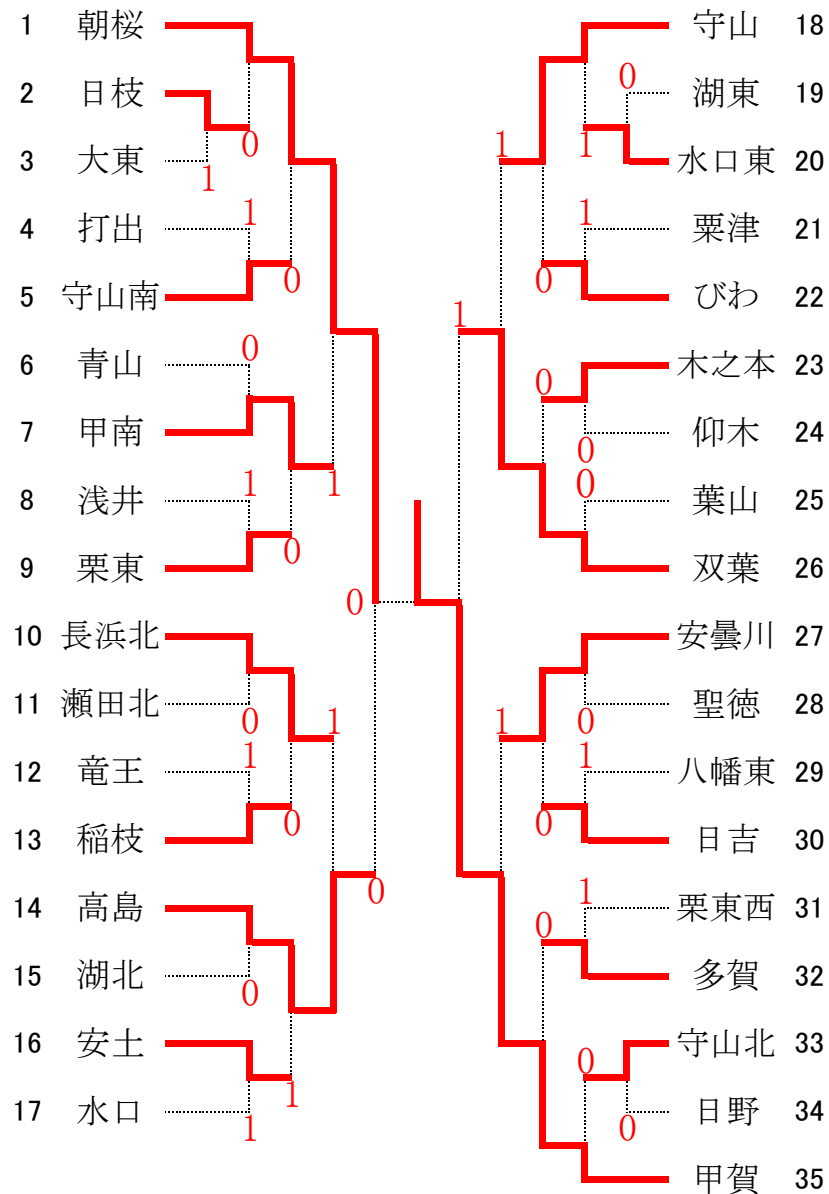

滋賀県中学生ソフトテニス選抜インドア大会

2021 (R3), 12, 5 長浜バイオ大学ドーム

男子団体戦

女子団体戦

滋賀県中学生ソフトテニス選抜インドア大会 男子個人戦

1	北村 温暉 稲葉 大幸	(守山)				玉木 奏真 井村 亮介	(甲賀)	21
2	嘉門 祐里 北脇 亮汰	(皇子山)	1		1	谷口 琉貴 奥長 飛翔	(浅井)	22
3	久保 椋輝 久保 繁俊	(松原)	0		0	浅田 玲央 楠田 斗真	(八幡西)	23
4	梶本 拓真 小崎 陽	(長浜北)			2	寺田 蓮斗 木村 大地	(五箇荘)	24
5	野口 裕人 大西 唯斗	(日野)	0		0	小西 瑛太 西田 成那	(栗東西)	25
6	松岡 悠斗 塚田 響生	(びわ)	1		1	正田 大翔 津田 侑樹	(守山南)	26
7	宇都宮 大純 櫻間 琉斗	(日吉)	0		1	高山 凌輔 岩田 空	(打出)	27
8	神山 大真 木下 准	(瀬田)	0		0	中川 來喜 甲斐 伊織	(長浜西)	28
9	寺野 冬馬 吉田 壮真	(草津)	1		R	高橋 海 森谷 琉斗	(日枝)	29
10	保田 大凱 筒木 元騎	(甲西)			1	瀧川 奏星 石倉 弘都	(附属)	30
11	草川 峰央 立山 稔椰	(玉川)	3		3	永井 奏楽 杉原 佑悠	(仰木)	31
12	富江 祥吾 端 悠惺	(玉園)	0		2	岡村 瑠人 小原 暖貴	(甲南)	32
13	堀川 隆人 三原 輝	(唐崎)	1		2	機 煌介 田實 月	(高穂)	33
14	山下 秀幸 千代 翔太	(守山南)			0	片山 翔太 吉田 季矢	(聖徳)	34
15	森口 歩 一宮 麗恩	(甲賀)	2		2	北川 悠土 岡田 啓吾	(瀬田北)	35
16	渡部 宙 大久保 翔	(栗東)	3		3	葛川 陣 高木 優羽人	(木之本)	36
17	林 琉都 川口 稼亥斗	(打出)	0		0	藤井 颯吾 松田 隆哉	(八幡)	37
18	稲葉 風雅 西澤 勇来	(聖徳)	2		1	庄司 隼翔 山口 冬真	(皇子山)	38
19	谷 駿輔 谷 悠輔	(水口)	1		0	小林 遼汰 中西 晶輝	(新堂)	39
20	橋村 碧人 綾部 薫平	(浅井)	3		3	保海 祥真 森 涼哉	(朝桜)	40

2021(R3),12,4 長浜バイオ大学ドーム

41	沢田 直紀 小林 蓮斗	(甲 賀)			染矢 永太 染矢 颯太	(城 山)	61
42	鈴木 風羽人 奥谷 悠吾	(安曇川)			山田 理音 黒川 聖矢	(真 野)	62
43	川口 宏太朗 三橋 健太	(五個荘)	1 2		吉川 直樹 近藤 柊生	(守山南)	63
44	都築 歩 土井 悠輝	(志 賀)	2		西野 徳真 谷口 蒼空	(木之本)	64
45	中川 真吾 脇田 滯	(附 属)	0		尾迫 佑翔 藤原 遥人	(高 穂)	65
46	小西 琉太 關口 仁	(栗東西)	2 1		太田 敦斗 中村 晴楓	(打 出)	66
47	成田 純也 西野 哲真	(高 月)	1		奥野 陽登 山本 颯斗	(日 野)	67
48	中江 悠人 橋 夢久	(日 吉)	3 0		奥井 優斗 河崎 悠介	(浅 井)	68
49	早川 柊 大町 銀	(多 賀)	0		江畑 友翔 林 凌多	(守 山)	69
50	寺田 皓喜 千代 陽翔	(守山南)	0		山本 聖太 河合 直希	(瀬 田)	70
51	北村 禮央 西川 幸志	(玉 川)	0 2		早川 寛人 深堀 大吉	(皇子山)	71
52	東野 陽斗 玉本 結翔	(守 山)	2		山川 孝平 太田 弦之介	(八幡西)	72
53	西村 晴輝 古戸 瑛士	(聖 徳)	0		築田 司 木ノ下 都夢	(朝 桜)	73
54	美馬 瑠太 奥田 悠人	(信 楽)	0		垣山 心稜 金森 稜	(日 枝)	74
55	前田 龍作 筒井 海翔	(長浜西)	1		坂中 晃大 出口 海瑠	(栗 東)	75
56	宇都宮 悠太 大縄 謙介	(打 出)	1 0		向井 謙三 村河 律暉	(栗 津)	76
57	松浦 遙太 西村 柊佑	(甲西北)	3		関司 暖大 網代 悠太	(玉 川)	77
58	北川 龍心 湯原 瞭	(瀬田北)	0		小川 祥尊 市原 尊	(水 口)	78
59	佃 遥斗 今村 弘汰	(松 原)	R		植田 勇作 西村 璃音	(五個荘)	79
60	中西 穂 山本 一輝	(朝 桜)			村井 翔太 石田 玲音	(安曇川)	80