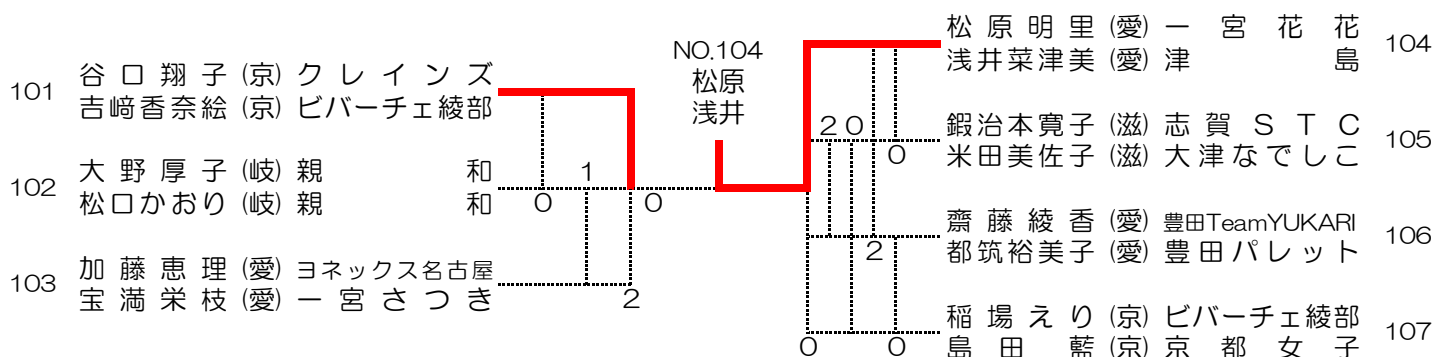

す み れ

NO	選手氏名	府県	所 属	01	02	03	04	05	06	順位
01	川本彩加 古賀 恵	(京) (京)	京 都 女 子 ピバーチエ綾部		4	R	R	4	R	5
02	皆川菜緒 藤原日和	(大) (大)	G L O R Y G L O R Y	2		4	4	4	0	2
03	田中美穂 塩田 楓	(奈) (大)	奈 良 S T C ヨネックス	4	3		4	4	2	3
04	北脇優美 石田梨里子	(滋) (大)	一 般 G L O R Y	4	1	3		4	1	4
05	瀧本彩加 三家明莉	(京) (滋)	ク レ イ ン ズ 志 賀 S T C	R	R	R	R		R	6
06	瀧川なつみ 川 嶋 愛	(大) (滋)	美原レインボー 志 賀 S T C	4	4	4	4	4		1

ば ら

ゆり

ま く

あ や め

NO.	氏名 (所属)	種目	スコア	順位
401	今村由美子 (愛) 碧南 S T C 大嶋美智子 (愛) 春日井	井	0	1
402	吉田比佐代 (京) 若竹 千田由美 (京) ピノキオ	オ	0	1
403	常川恵子 (富) 富山 辰尾静好 (富) 富山	山	2 0	1
404	吉村敬子 (京) ピュア 黒川幸子 (京) 乙訓レディース	ア ス	2 3 2	1
405	丹羽和紀江 (愛) けやき 井上春美 (愛) 井上テニス	き ス	0	1
406	上田洋子 (和) ゆうが 田中好美 (和) ゆうが	が が	0 0	1
407	村田敏子 (滋) 大津なでしこ 寺田弘子 (滋) 大津なでしこ	こ こ	2	0
408	大島里美 (愛) 師勝 S T C 野々部登美子 (愛) 稲沢倶楽部	こ 部	0	3
409	楠部裕子 (和) クリーン 林敦美 (和) クリーン	ン ン	2 2 1	2
410	寺本結子 (京) ミッキーママ 中野泰子 (京) 京都女子	マ 子	1	0 1
411	朽木清枝 (滋) 志賀 S T C 鈴木由美 (滋) 志賀 S T C	こ こ	0	3
412	岡内由紀子 (京) 洛南パーソンズ 下出記子 (京) 洛西	ズ 西	2	2 3 1
413	時吉美佐 (大) 交野 S T C 山本登代子 (大) 東淀川	こ 川	2 0	2
414	藤田裕子 (愛) 一宮ティアラ 神濃菜穂美 (愛) すみれ	ラ れ	0	1 3 1
415	清水志津子 (滋) 志賀 S T C 三田村ひとみ (滋) 志賀 S T C	こ こ	0	1 3 1
416	宮本直美 (京) 向日葵 吉村典子 (京) 向日葵	葵 葵	0	2
417	打和久美子 (京) クレインズ 神社純子 (京) クレインズ	ズ ズ	0	1
418	小山秀子 (和) クリーン 福島みゆき (和) クリーン	ン ン	0	1 0
419	野澤陽子 (岐) 長良川 R 羽賀修子 (岐) 長良川 R	川 川	0	R R
420	太田みどり (滋) 大津なでしこ 野本久美子 (滋) 大津なでしこ	こ こ	0	3
421	清水めぐみ (京) ストレート R 安達由美子 (京) 乙訓レディース R	ト ス	0	R R
422	釜本淳枝 (兵) 宮っ子 西村久美子 (兵) 朝霧レディース	子 ス	0	1
423	谷山由香利 (愛) 豊田TeamYUKARI 西俣直子 (愛) 刈谷	リ 谷	0	3
424	伊賀絹子 (和) オレンジ 森悦子 (和) ゆうが	ジ が	0	2 3 1
425	佐藤紀子 (京) 嵯峨 星野伸子 (京) 嵯峨	峨 峨	0	2