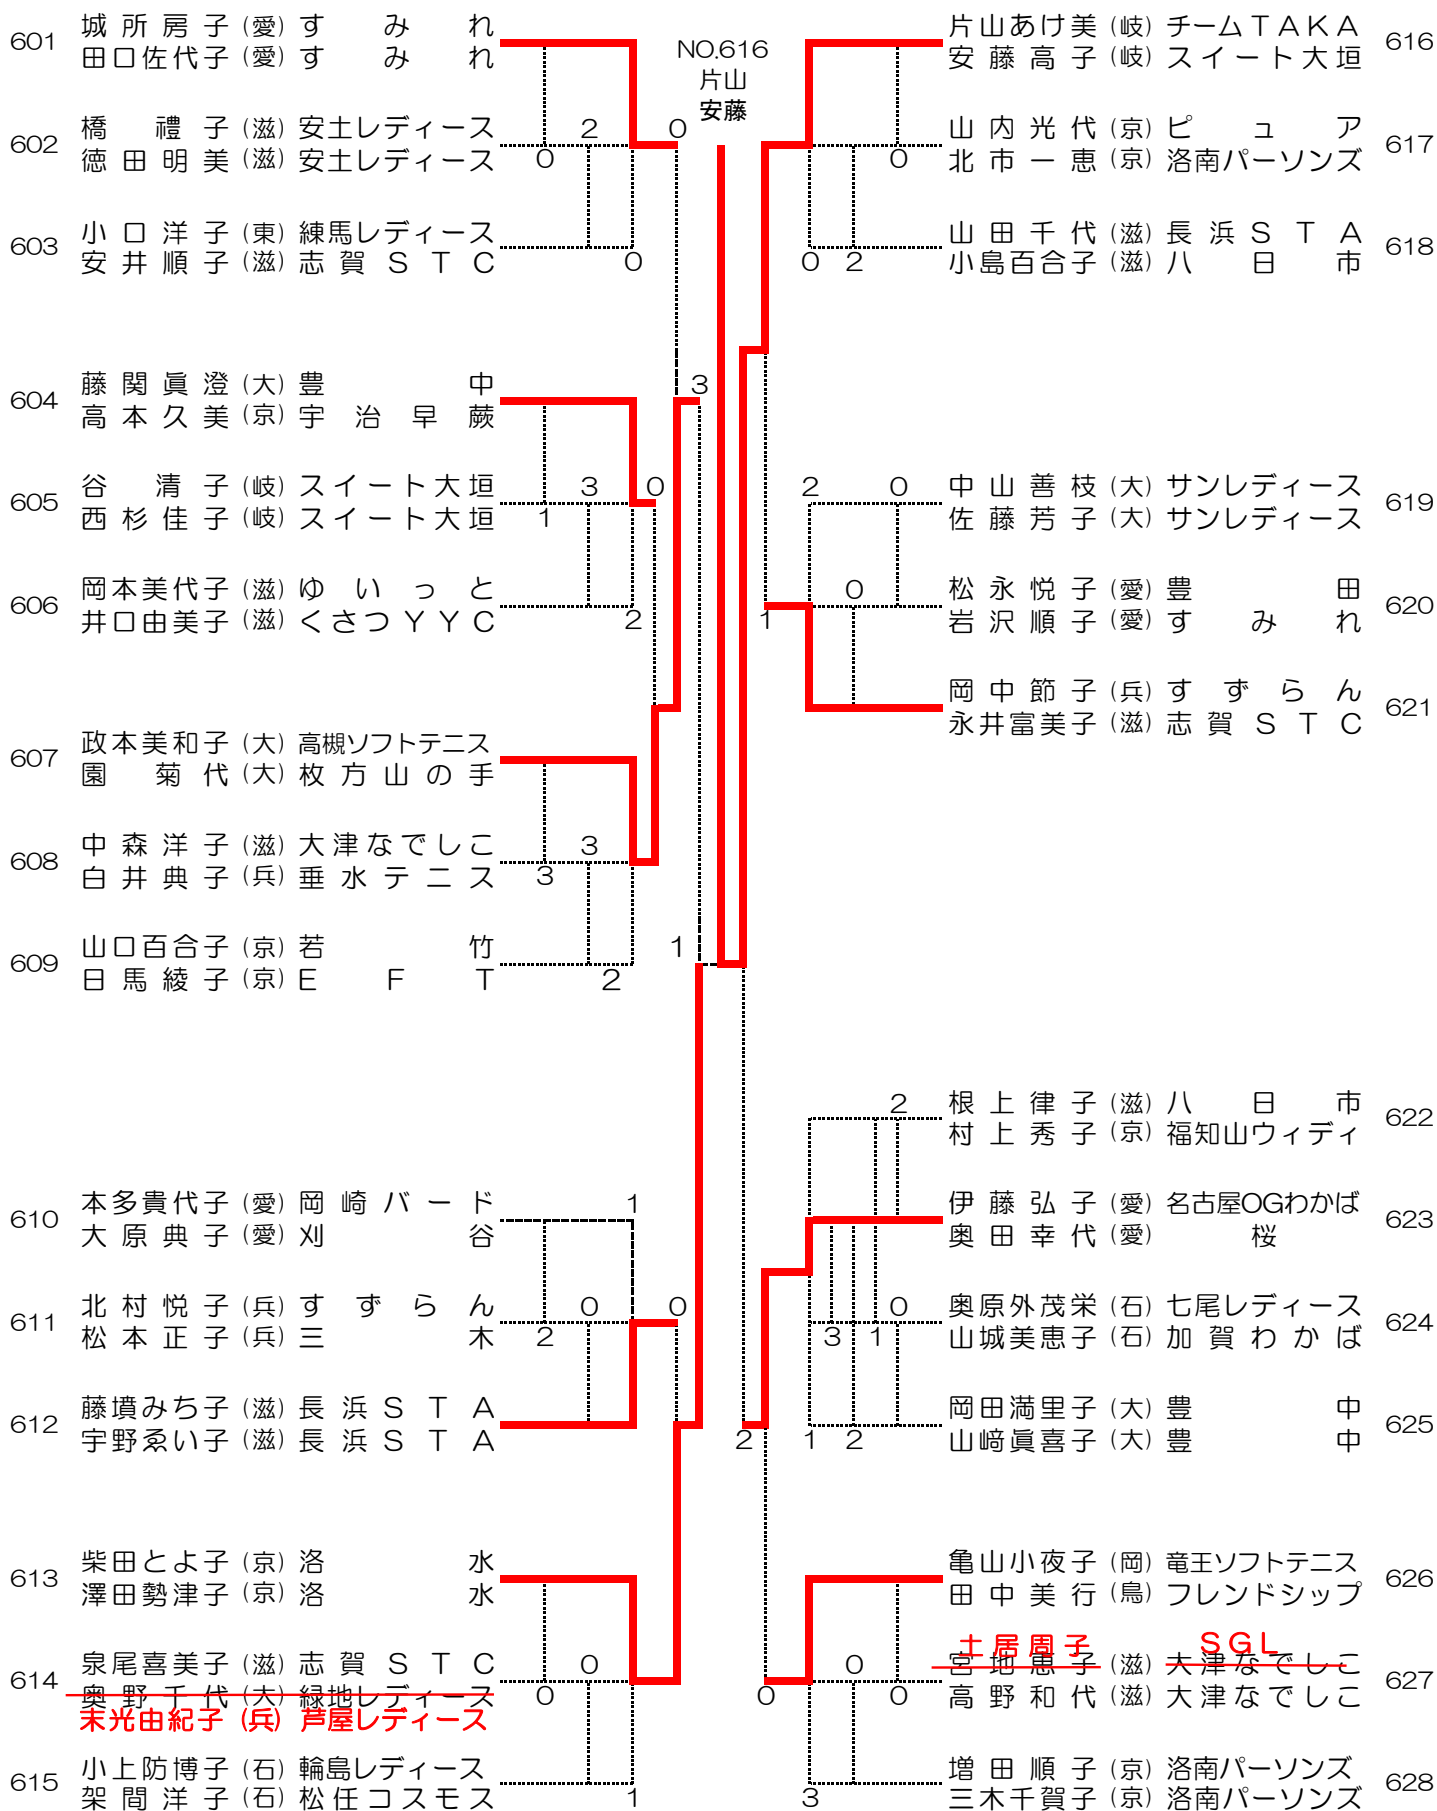

さつき

さくら

NO.	716	塩谷	富山
701	武内芙佐子 (大) 高槻ソフトテニス 宮川祝子 (大) 枚方山の手		横野久美子 (愛) すみれ 渡辺伸江 (愛) すみれ
702	大崎孝子 (京) やましな 村上貴美代 (京) オールかめおか	0	3 2 浜島和子 (千) 勝田台 吉田純子 (和) 天長
703	下郷久美子 (滋) 長浜 S T A 正木光世 (滋) 安土レディース	3 3	0 0 高畑潤子 (京) 嵯峨 桐村恵子 (京) D F
			3 0 野々口淑子 (滋) 志賀 S T C 岡治和江 (滋) さざなみレディース
			0 1 山根睦子 (兵) 垂水テニス 高橋近子 (兵) 芦屋クィーンズ
704	岩佐照代 (兵) アイビー 秋元美晴 (兵) 二見		0 石田幸子 (長) 松本市ソフトテニス協会 川村弘江 (長) 安曇野市ソフトテニス協会
705	酒井みつ系 (愛) 桜 菅沼ヒトミ (愛) 豊田	2 3	
706	西迫栄子 (京) E F T 中村久子 (京) D F	3 1	塩谷智子 (愛) 豊橋女子 富山郁代 (愛) すみれ
			1 野田美代子 (奈) 河合 小池順子 (兵) 西代レディース
			0 3 福岡保子 (京) 京都女子 横幕昌代 (京) 京都女子
707	服部京子 (愛) すみれ 島幸枝 (愛) 岡崎レディース	1	渡辺作貴子 (愛) 森林 前原明美 (愛) 岡崎レディース
708	杉本由美子 (三) 津レディース 猪熊佐智子 (長) 上田レディース	0 0	1 0 0 浜崎順子 (滋) さざなみレディース 田中初代 (滋) さざなみレディース
709	吉澤静江 (群) 伊勢崎 百瀬正子 (群) 高崎中央		1 長田芙佐江 (京) 宇治 竹崎美佐江 (京) ルビ