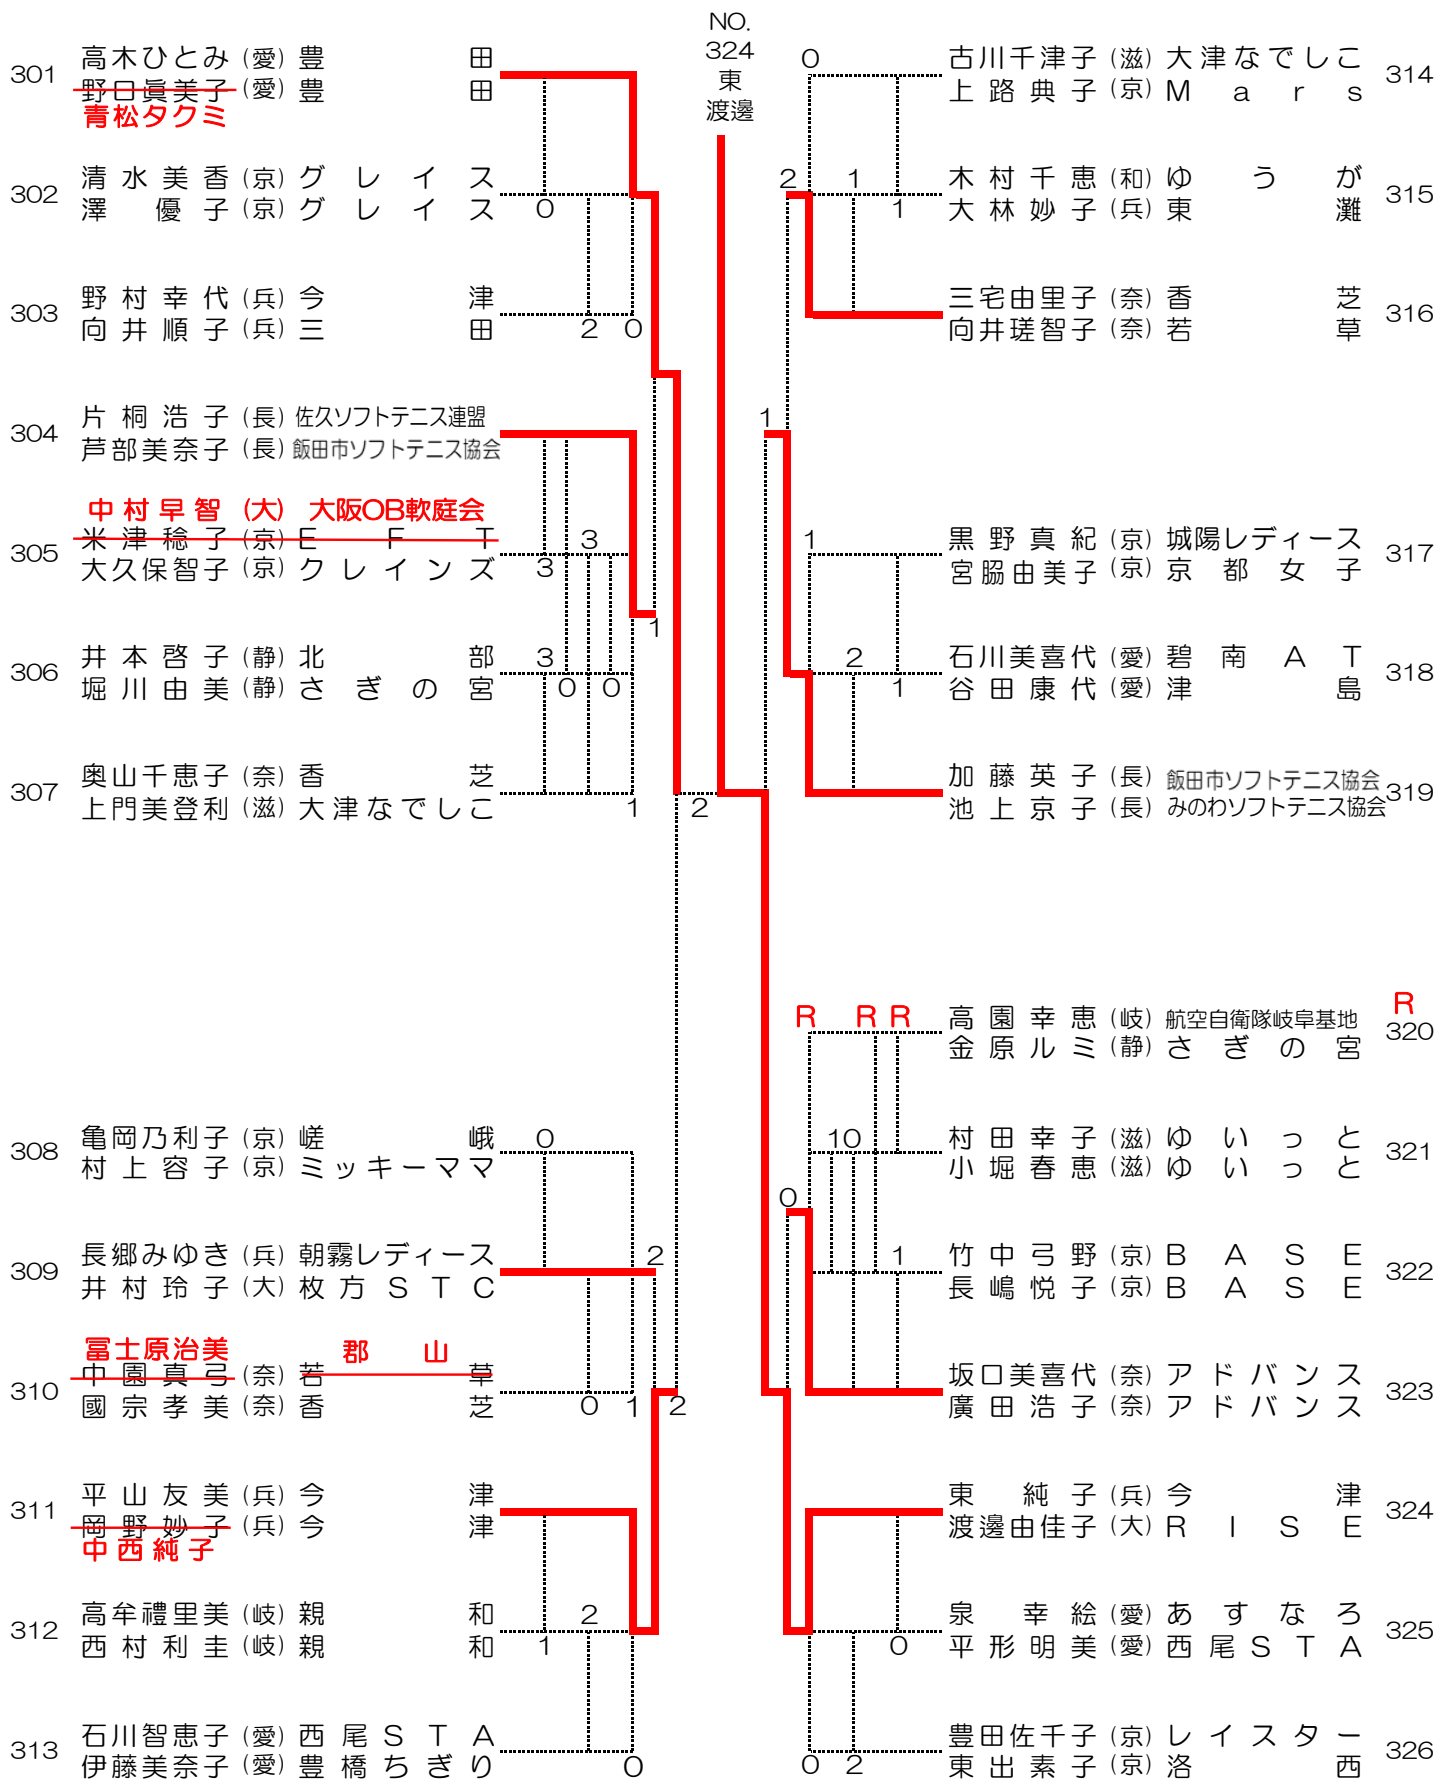

す み れ

NO	選手氏名	府県	所 属	01	02	03	04	05	06	順位
01	川本彩加 古賀 恵	(京) (京)	京 都 女 子 ピバーチエ綾部		4	R	R	4	R	5
02	皆川菜緒 藤原日和	(大) (大)	G L O R Y G L O R Y	2		4	4	4	0	2
03	田中美穂 塩田 楓	(奈) (大)	奈 良 S T C ヨネックス	4	3		4	4	2	3
04	北脇優美 石田梨里子	(滋) (大)	一 般 G L O R Y	4	1	3		4	1	4
05	瀧本彩加 三家明莉	(京) (滋)	ク レ イ ン ズ 志 賀 S T C	R	R	R	R		R	6
06	瀧川なつみ 川 嶋 愛	(大) (滋)	美原レインボー 志 賀 S T C	4	4	4	4	4		1

ば ら

ゆり

ま く

あ や め

NO.	氏名 (所属)	種目	スコア	順位
401	今村由美子 (愛) 碧南 S T C 大嶋美智子 (愛) 春日井	井	0	1
402	吉田比佐代 (京) 若竹 千田由美 (京) ピノキオ	オ	0	1
403	常川恵子 (富) 富山 辰尾静好 (富) 富山	山	2 0	1
404	吉村敬子 (京) ピュア 黒川幸子 (京) 乙訓レディース	ア ス	2 3 2	1
405	丹羽和紀江 (愛) けやき 井上春美 (愛) 井上テニス	き ス	0	1
406	上田洋子 (和) ゆうが 田中好美 (和) ゆうが	が が	0 0	1
407	村田敏子 (滋) 大津なでしこ 寺田弘子 (滋) 大津なでしこ	こ こ	2	0
408	大島里美 (愛) 師勝 S T C 野々部登美子 (愛) 稲沢倶楽部	こ 部	0	3
409	楠部裕子 (和) クリーン 林敦美 (和) クリーン	ン ン	2 2 1	2
410	寺本結子 (京) ミッキーママ 中野泰子 (京) 京都女子	マ 子	1	0 1
411	朽木清枝 (滋) 志賀 S T C 鈴木由美 (滋) 志賀 S T C	こ こ	0	3
412	岡内由紀子 (京) 洛南パーソンズ 下出記子 (京) 洛西	ズ 西	2	2 3 1
413	時吉美佐 (大) 交野 S T C 山本登代子 (大) 東淀川	こ 川	2 0	2
414	藤田裕子 (愛) 一宮ティアラ 神濃菜穂美 (愛) すみれ	ラ れ	0	1 3 1
415	清水志津子 (滋) 志賀 S T C 三田村ひとみ (滋) 志賀 S T C	こ こ	0	1 3 1
416	宮本直美 (京) 向日葵 吉村典子 (京) 向日葵	葵 葵	0	2
417	打和久美子 (京) クレインズ 神社純子 (京) クレインズ	ズ ズ	0	1
418	小山秀子 (和) クリーン 福島みゆき (和) クリーン	ン ン	0	1 0
419	野澤陽子 (岐) 長良川 R 羽賀修子 (岐) 長良川 R	川 川	0	R R
420	太田みどり (滋) 大津なでしこ 野本久美子 (滋) 大津なでしこ	こ こ	0	3
421	清水めぐみ (京) ストレート R 安達由美子 (京) 乙訓レディース R	ト ス	0	R R
422	釜本淳枝 (兵) 宮っ子 西村久美子 (兵) 朝霧レディース	子 ス	0	1
423	谷山由香利 (愛) 豊田TeamYUKARI 西俣直子 (愛) 刈谷	リ 谷	0	3
424	伊賀絹子 (和) オレンジ 森悦子 (和) ゆうが	ジ が	0	2 3 1
425	佐藤紀子 (京) 嵯峨 星野伸子 (京) 嵯峨	峨 峨	0	2