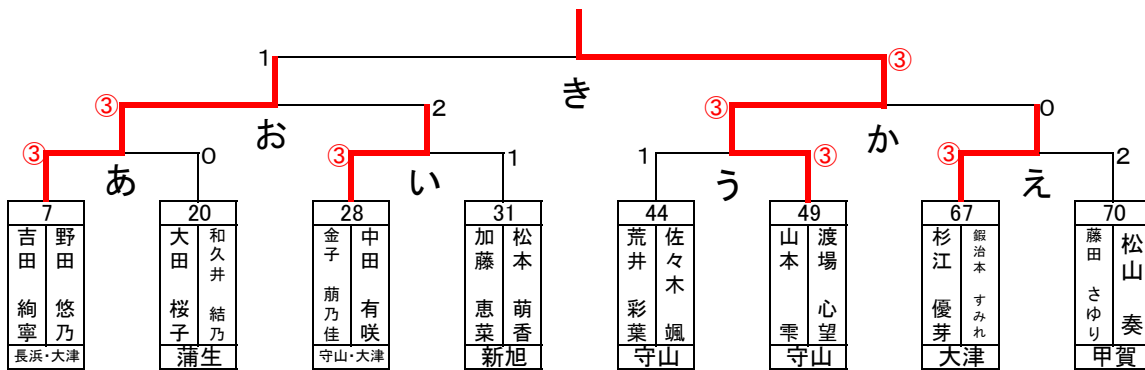

3位・4位決定戦

5位・6位決定戦

7位・8位決定戦

9位・10位決定戦

11位・12位決定戦

第28回 滋賀県小学生ソフトテニス秋季選手権大会

2023/10/8 長浜市民テニスコート

女子の部