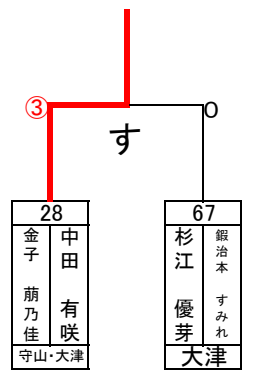

3位・4位決定戦

5位・6位決定戦

7位・8位決定戦

9位・10位決定戦

11位・12位決定戦

第28回 滋賀県小学生ソフトテニス秋季選手権大会

2023/10/8 長浜市民テニスコート

女子の部