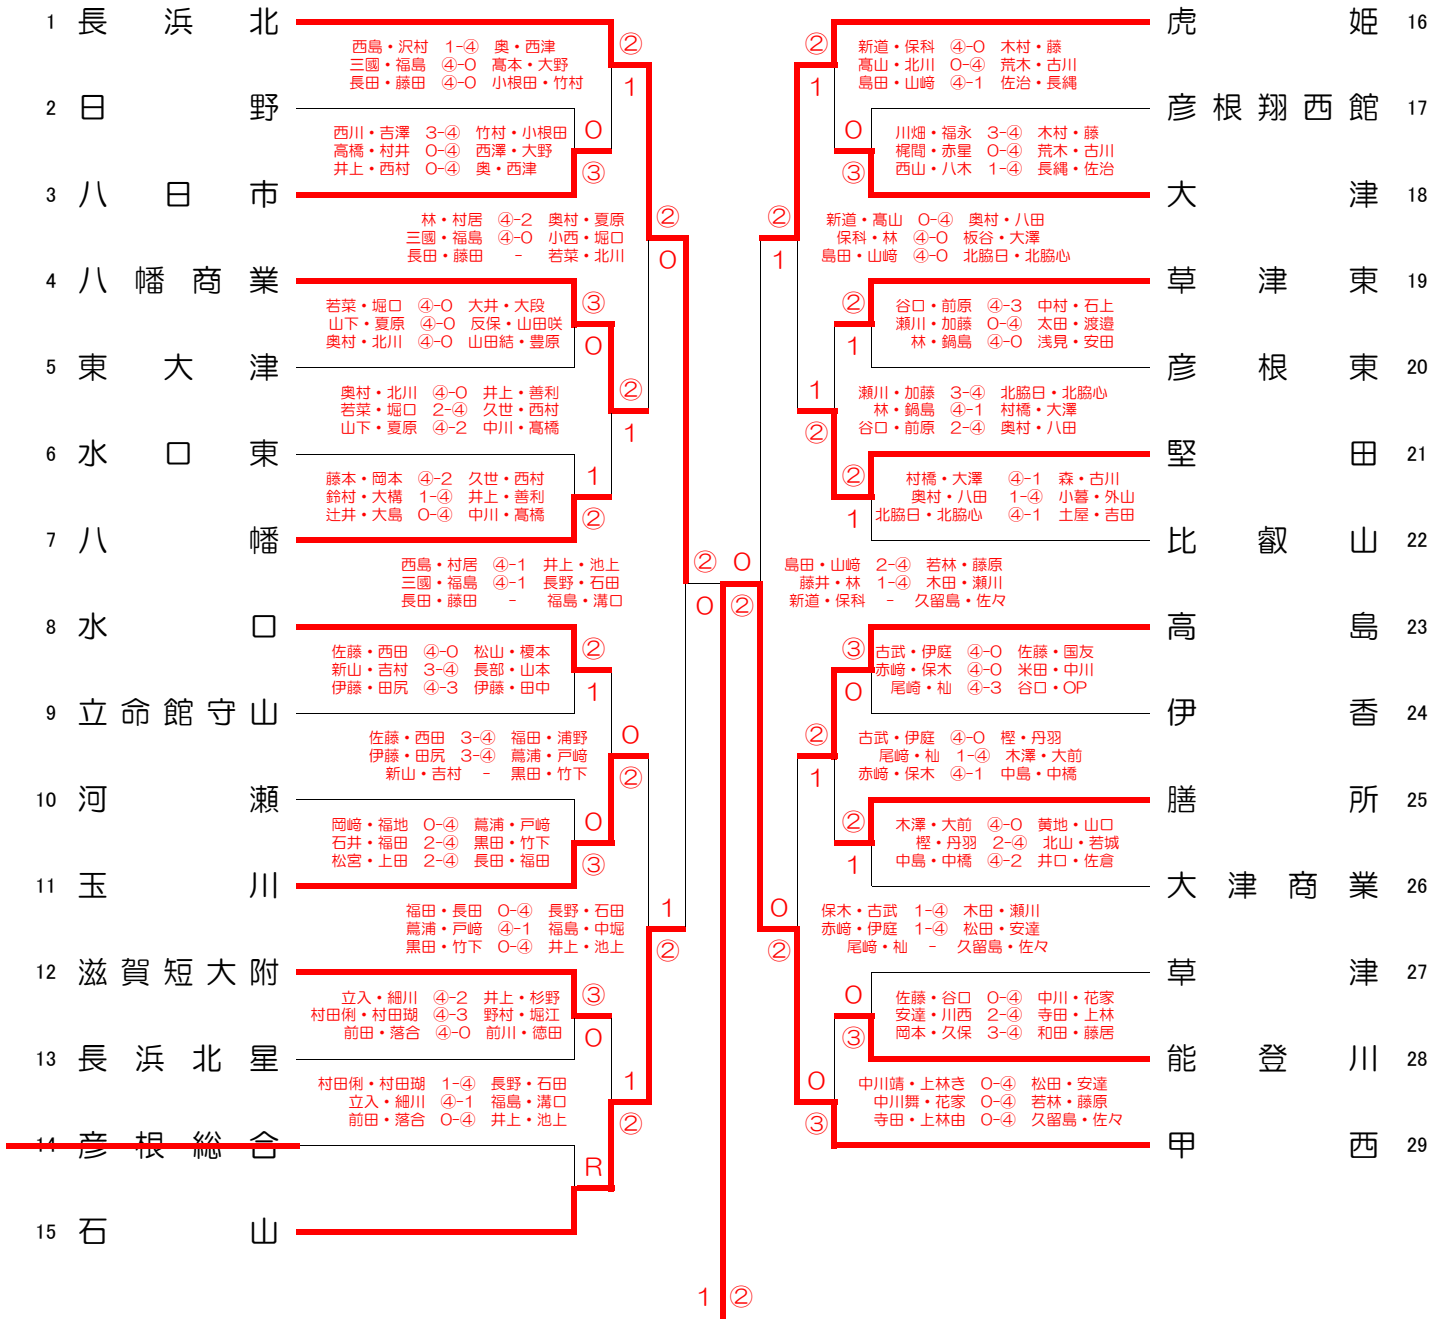

林・藤原4-2川崎・中村
三輪・現王國2-4菅田・吉田
起汐・三浦0-4田中・大川

比叡山 2-0 玉川

安田・長瀬4-1倉前・伊崎
氏家・吾川4-0梅井・山元
猪又・山口 — 川面・久家

伊香 1-2 草津東

西村・小倉4-3吉田・三好
後藤・小川2-4池瀬・小嶋
藤田・七重3-4青木・山本

八幡 2-1 膳所

今若・安田3-4甲斐田・渡辺
杉田・石橋4-0望月・菱川
下坂・込山4-0堂坂・栗本

滋賀県民総スポーツの祭典 滋賀県民体育大会の部 第75回滋賀県民体育大会高校の部

ソフトテニス競技 女子団体戦

令和4年8月7日(日)
長浜バイオ大学ドーム

【 3位決定戦 】

石山 1-② 虎姫
 長野・石田 ④-① 新道・北川
 福島・中堀 2-④ 保科・林
 井上・池上 0-④ 島田・山崎

三國・福島 ④-① 若林・藤原
 西島・村居 1-④ 木田・瀬川
 長田・藤田 1-④ 久留島・佐々

【 9-12位決定戦 】

八日市 1-② 八幡
 奥・西津 ④-② 久世・西村
 小根田・竹村 1-④ 井上・善利
 高本・植木 0-④ 中川・高橋