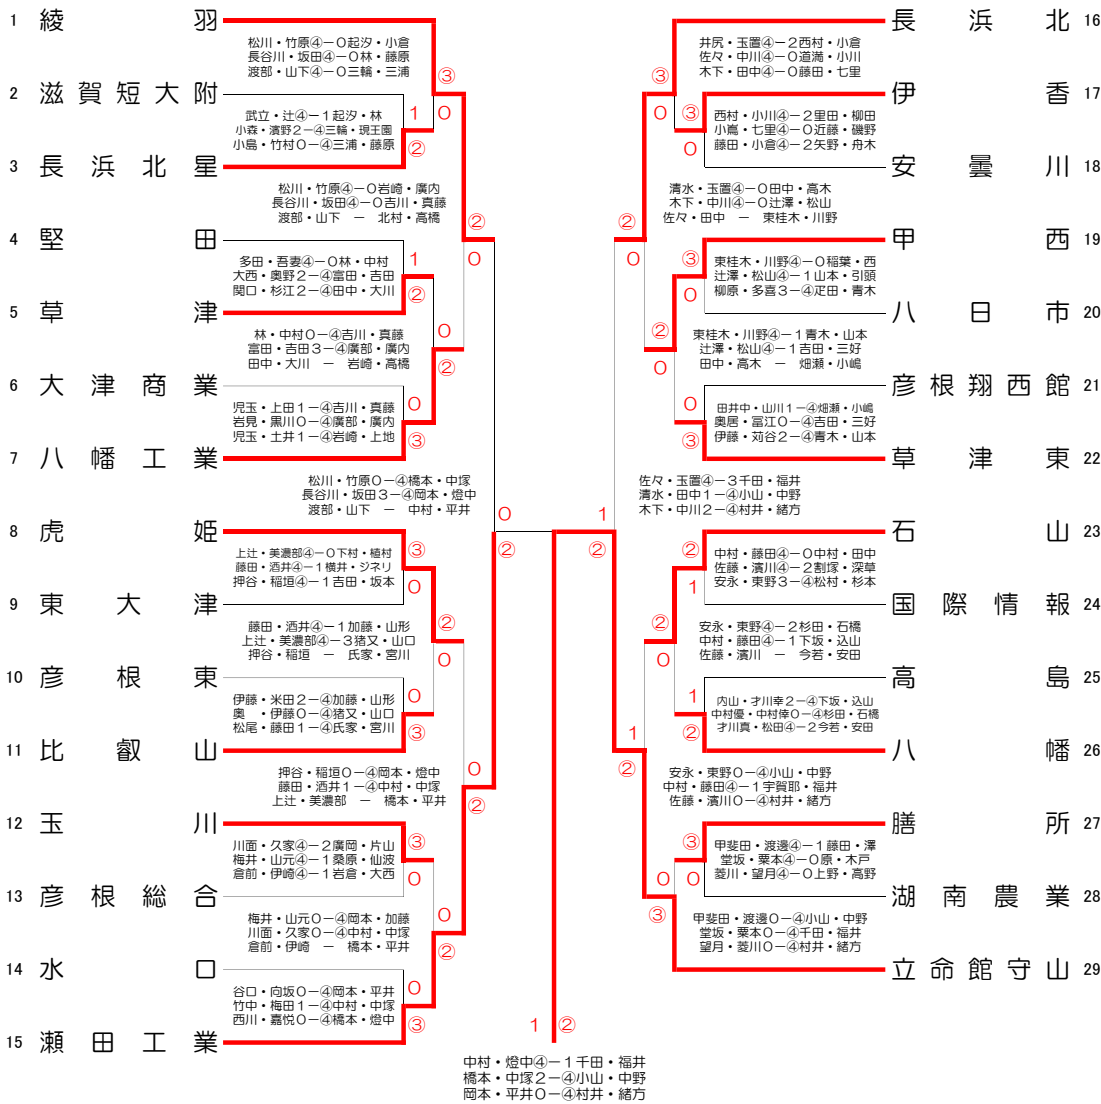

滋賀県民総スポーツの祭典 滋賀県民体育大会の部 第75回滋賀県民体育大会高校の部 ソフトテニス競技 男子団体戦

令和4年8月10日
長浜バイオ大学ドーム

優勝 No. 立命館守山
準優勝 No. 瀬田工業

【3位決定戦】

綾羽 2-1 長浜北

渡部・山下3-4清水・玉置
長谷川・坂田4-1井尻・内藤
松川・竹原4-0佐々・田中

【9-12位決定戦】

長浜北星 1-2 草津

林・藤原4-2川崎・中村
三輪・現王國2-4菅田・吉田
起汐・三浦0-4田中・大川

比叡山 2-0 玉川

安田・長瀬4-1倉前・伊崎
氏家・吾川4-0梅井・山元
猪又・山口 — 川面・久家

伊香 1-2 草津東

西村・小倉4-3吉田・三好
後藤・小川2-4池瀬・小嶋
藤田・七重3-4青木・山本

八幡 2-1 膳所

今若・安田3-4甲斐田・渡辺
杉田・石橋4-0望月・菱川
下坂・込山4-0堂坂・栗本

滋賀県民総スポーツの祭典 滋賀県民体育大会の部 第75回滋賀県民体育大会高校の部

ソフトテニス競技 女子団体戦

令和4年8月7日(日)
長浜バイオ大学ドーム

【 3位決定戦 】

石山 1-② 虎姫
 長野・石田 ④-① 新道・北川
 福島・中堀 2-④ 保科・林
 井上・池上 0-④ 島田・山崎

三國・福島 ④-① 若林・藤原
 西島・村居 1-④ 木田・瀬川
 長田・藤田 1-④ 久留島・佐々

【 9-12位決定戦 】

八日市 1-② 八幡
 奥・西津 ④-② 久世・西村
 小根田・竹村 1-④ 井上・善利
 高本・植木 0-④ 中川・高橋