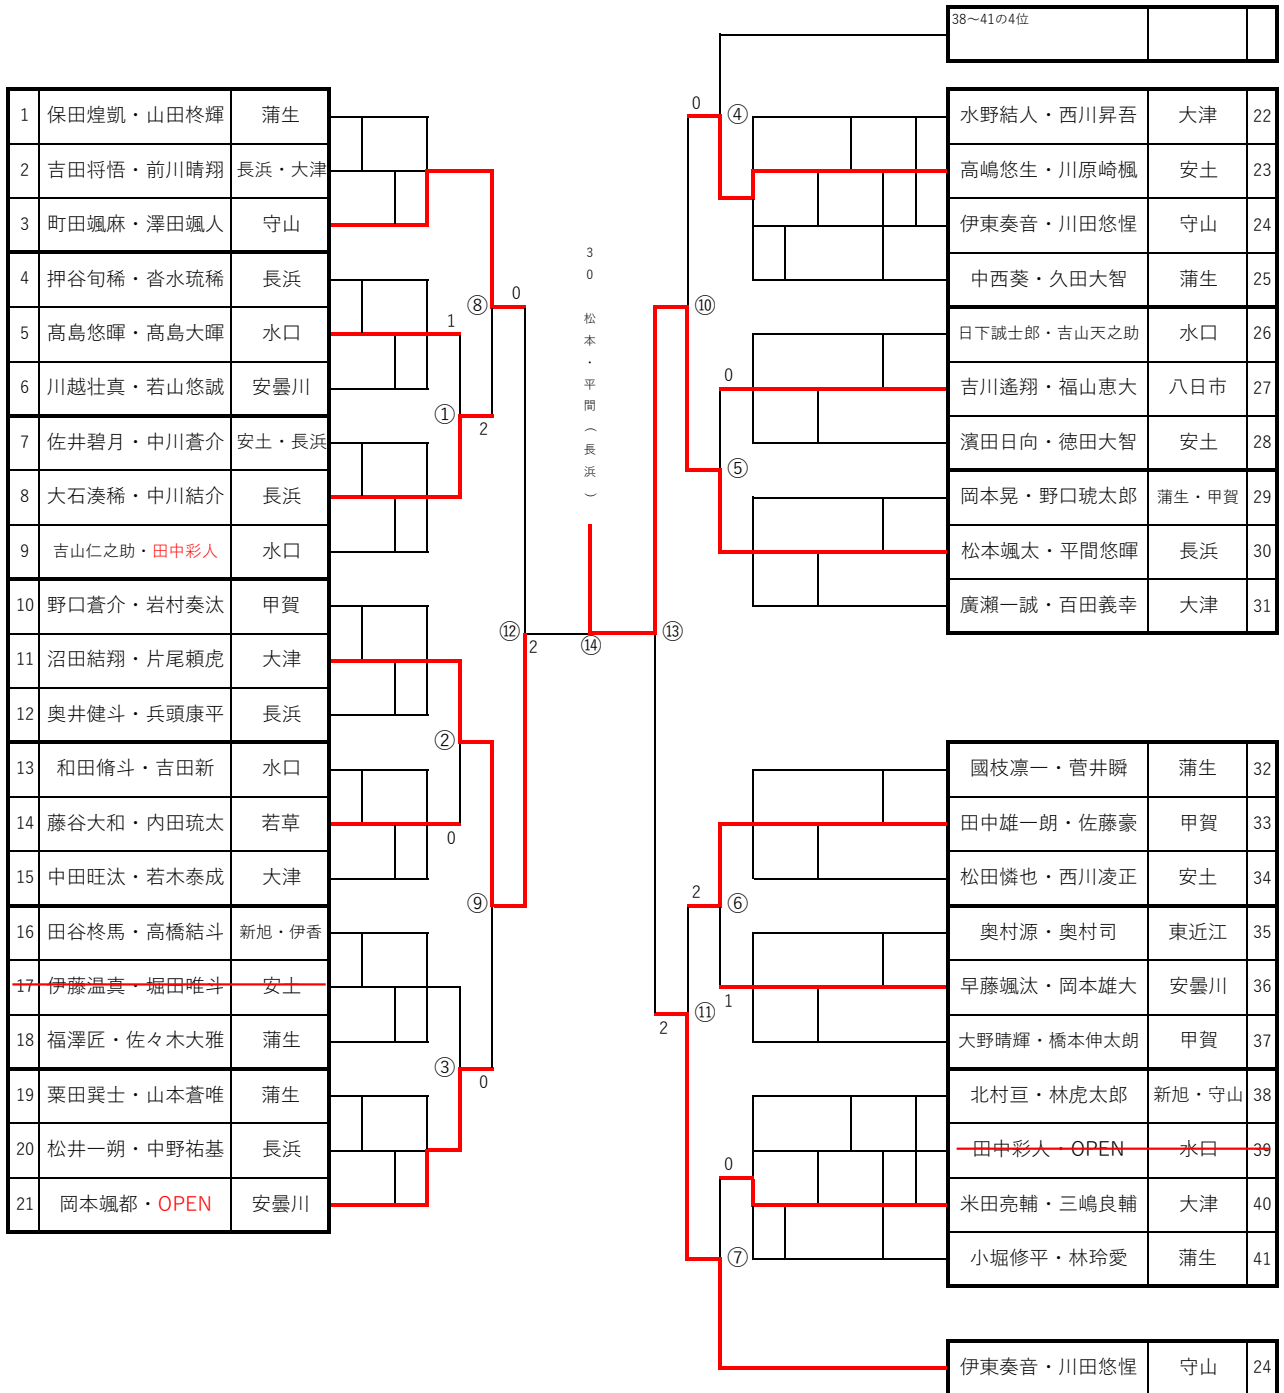

第8回 滋賀県夏季選手権大会（西日本選手権予選）

男子の部

1位トーナメント

5・6位決定戦

3・4位決定戦

7・8位決定戦

第8回 滋賀県夏季選手権大会（西日本選手権予選）

■男子の部

2位トーナメント

第8回 滋賀県夏季選手権大会（西日本選手権予選）

■男子の部

3・4位トーナメント

第8回 滋賀県夏季選手権大会 (西日本選手権予選)

■女子の部

1位トーナメント

1	広実恭子・山本璃世	守山・安土		筒木瑛・筒木湊	水口	31
2	上田心春・安田遙心	大津		吉田雛多・須崎心虹	若草	32
3	吉田雛里・榎森香帆	若草		足立愛珠・杉浦妃莉	安土・新旭	33
4	稲福由美子・本道愛梨	水口		宮川砂保・山本千愛	安曇川	34
5	西村妃菜梨・大浦杏瑚	若草		雁瀬咲弥・大塚夢依	若草	35
6	藤田さゆり・佐藤楓	甲賀		荒井彩葉・佐々木楓	守山	36
7	西沢陽菜・松見彩生	安曇川		小山瑠美・野田悠乃	大津	37
8	岸川柚菜・岸川柑菜	大津		大野桃佳・山下有綺子	甲賀	38
9	柿田夏葵・福永愛心	甲賀		吉田絢寧・吉川愛香	長浜	39
10	前川ゆき・山口優希花	大津		須戸ほのか・北川陽愛	長浜	40
11	中川花・北川菜里衣	安曇川		中嶋風菜・平塚はづき	八日市	41
12	金子萌乃佳・杉江茜音	守山		高橋英真・西村素生	伊香	42
13	岡本里央・梅村知花	安曇川		久保田もな・橋村香音	伊香	43
14	市岡陽葵・山本琉唯	安土		藤井咲結・松本萌香	新旭	44
15	谷内乃碧・山田彩陽	大津		篠原夕奈・竹藤佑衣	安土・甲賀	45