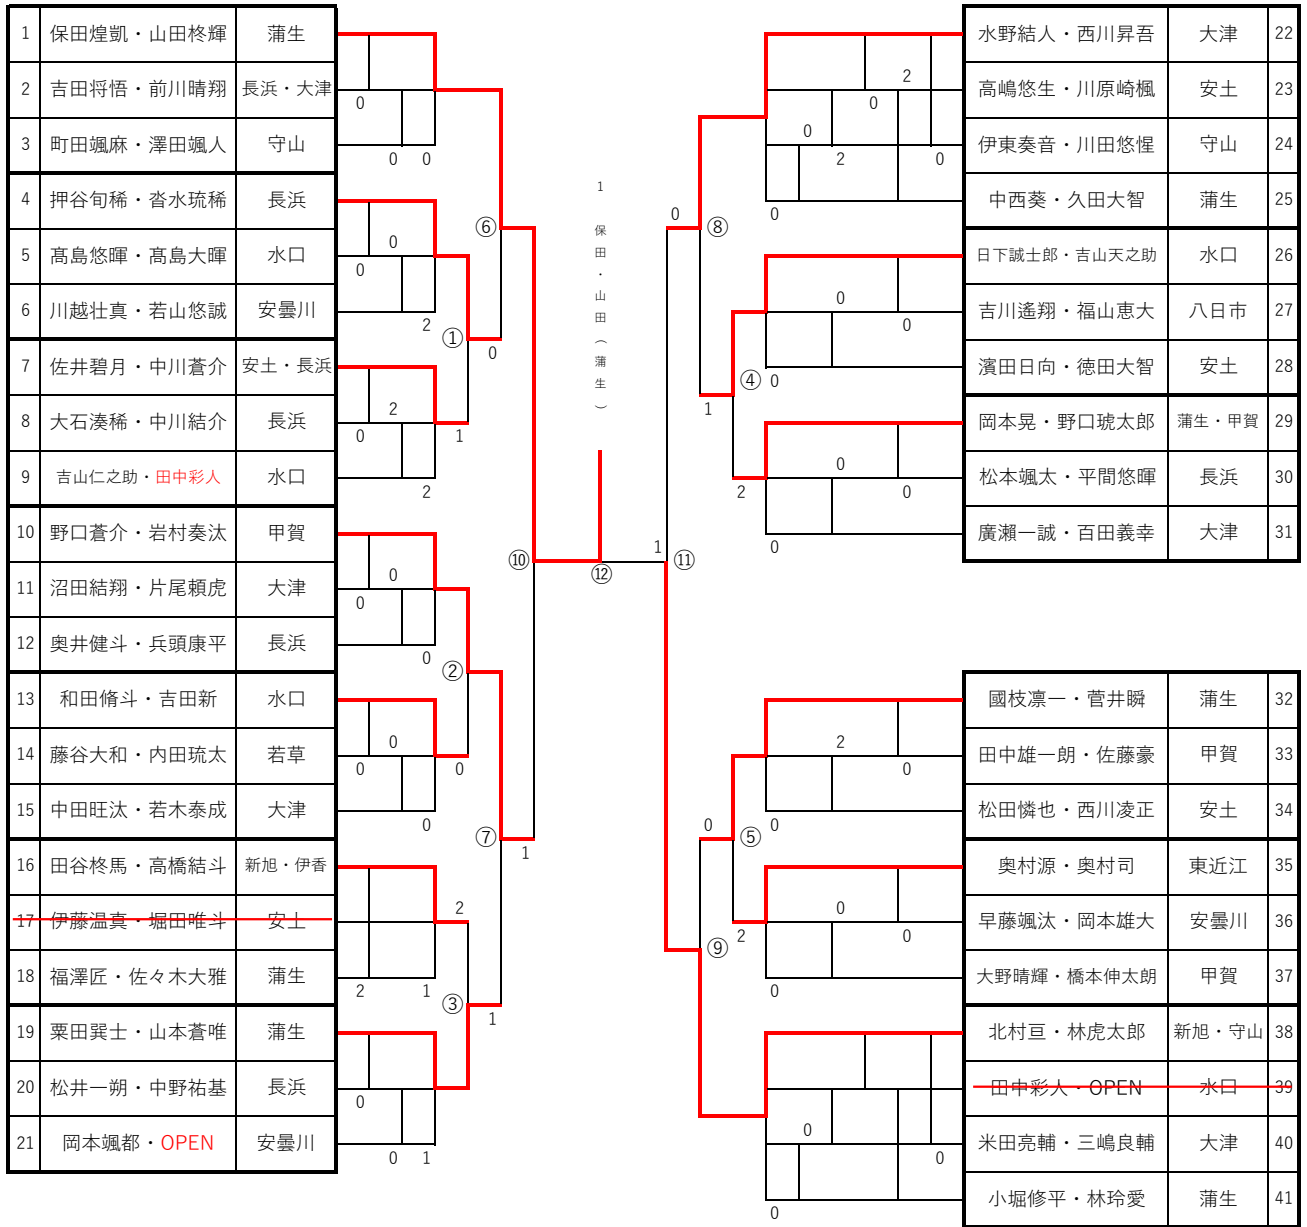

第8回 滋賀県夏季選手権大会（西日本選手権予選）

男子の部

1位トーナメント

5・6位決定戦

3・4位決定戦

7・8位決定戦

第8回 滋賀県夏季選手権大会（西日本選手権予選）

■男子の部

2位トーナメント

第8回 滋賀県夏季選手権大会（西日本選手権予選）

■男子の部

3・4位トーナメント

第8回 滋賀県夏季選手権大会 (西日本選手権予選)

■女子の部

1位トーナメント

1	広実恭子・山本璃世	守山・安土		筒木瑛・筒木湊	水口	31
2	上田心春・安田遙心	大津		吉田雛多・須崎心虹	若草	32
3	吉田雛里・榎森香帆	若草		足立愛珠・杉浦妃莉	安土・新旭	33
4	稲福由美子・本道愛梨	水口		宮川砂保・山本千愛	安曇川	34
5	西村妃菜梨・大浦杏瑚	若草		雁瀬咲弥・大塚夢依	若草	35
6	藤田さゆり・佐藤楓	甲賀		荒井彩葉・佐々木楓	守山	36
7	西沢陽菜・松見彩生	安曇川		小山瑠美・野田悠乃	大津	37
8	岸川柚菜・岸川柑菜	大津		大野桃佳・山下有綺子	甲賀	38
9	柿田夏葵・福永愛心	甲賀		吉田絢寧・吉川愛香	長浜	39
10	前川ゆき・山口優希花	大津		須戸ほのか・北川陽愛	長浜	40
11	中川花・北川菜里衣	安曇川		中嶋風菜・平塚はづき	八日市	41
12	金子萌乃佳・杉江茜音	守山		高橋英真・西村素生	伊香	42
13	岡本里央・梅村知花	安曇川		久保田もな・橋村香音	伊香	43
14	市岡陽葵・山本琉唯	安土		藤井咲結・松本萌香	新旭	44
15	谷内乃碧・山田彩陽	大津		篠原夕奈・竹藤佑衣	安土・甲賀	45