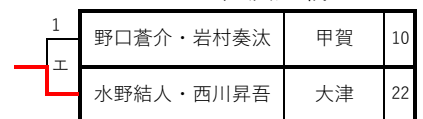

第8回 滋賀県夏季選手権大会（西日本選手権予選）

男子の部

1位トーナメント

5・6位決定戦

3・4位決定戦

7・8位決定戦

第8回 滋賀県夏季選手権大会（西日本選手権予選）

■男子の部

2位トーナメント

第8回 滋賀県夏季選手権大会（西日本選手権予選）

■男子の部

3・4位トーナメント

第8回 滋賀県夏季選手権大会 (西日本選手権予選)

■女子の部

1位トーナメント

1	広実恭子・山本璃世	守山・安土		筒木瑛・筒木湊	水口	31
2	上田心春・安田遙心	大津		吉田雛多・須崎心虹	若草	32
3	吉田雛里・榎森香帆	若草		足立愛珠・杉浦妃莉	安土・新旭	33
4	稲福由美子・本道愛梨	水口		宮川砂保・山本千愛	安曇川	34
5	西村妃菜梨・大浦杏瑚	若草		雁瀬咲弥・大塚夢依	若草	35
6	藤田さゆり・佐藤楓	甲賀		荒井彩葉・佐々木楓	守山	36
7	西沢陽菜・松見彩生	安曇川		小山瑠美・野田悠乃	大津	37
8	岸川柚菜・岸川柑菜	大津		大野桃佳・山下有綺子	甲賀	38
9	柿田夏葵・福永愛心	甲賀		吉田絢寧・吉川愛香	長浜	39
10	前川ゆき・山口優希花	大津		須戸ほのか・北川陽愛	長浜	40
11	中川花・北川菜里衣	安曇川		中嶋風菜・平塚はづき	八日市	41
12	金子萌乃佳・杉江茜音	守山		高橋英真・西村素生	伊香	42
13	岡本里央・梅村知花	安曇川		久保田もな・橋村香音	伊香	43
14	市岡陽葵・山本琉唯	安土		藤井咲結・松本萌香	新旭	44
15	谷内乃碧・山田彩陽	大津		篠原夕奈・竹藤佑衣	安土・甲賀	45