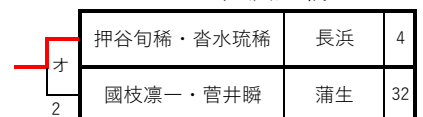

第8回 滋賀県夏季選手権大会（西日本選手権予選）

男子の部

1位トーナメント

5・6位決定戦

3・4位決定戦

7・8位決定戦

第8回 滋賀県夏季選手権大会（西日本選手権予選）

■男子の部

2位トーナメント

第8回 滋賀県夏季選手権大会（西日本選手権予選）

■男子の部

3・4位トーナメント

第8回 滋賀県夏季選手権大会 (西日本選手権予選)

■女子の部

1位トーナメント

1	広実恭子・山本璃世	守山・安土		筒木瑛・筒木湊	水口	31
2	上田心春・安田遙心	大津		吉田雛多・須崎心虹	若草	32
3	吉田雛里・榎森香帆	若草		足立愛珠・杉浦妃莉	安土・新旭	33
4	稲福由美子・本道愛梨	水口		宮川砂保・山本千愛	安曇川	34
5	西村妃菜梨・大浦杏瑚	若草		雁瀬咲弥・大塚夢依	若草	35
6	藤田さゆり・佐藤楓	甲賀		荒井彩葉・佐々木楓	守山	36
7	西沢陽菜・松見彩生	安曇川		小山瑠美・野田悠乃	大津	37
8	岸川柚菜・岸川柑菜	大津		大野桃佳・山下有綺子	甲賀	38
9	柿田夏葵・福永愛心	甲賀		吉田絢寧・吉川愛香	長浜	39
10	前川ゆき・山口優希花	大津		須戸ほのか・北川陽愛	長浜	40
11	中川花・北川菜里衣	安曇川		中嶋風菜・平塚はづき	八日市	41
12	金子萌乃佳・杉江茜音	守山		高橋英真・西村素生	伊香	42
13	岡本里央・梅村知花	安曇川		久保田もな・橋村香音	伊香	43
14	市岡陽葵・山本琉唯	安土		藤井咲結・松本萌香	新旭	44
15	谷内乃碧・山田彩陽	大津		篠原夕奈・竹藤佑衣	安土・甲賀	45