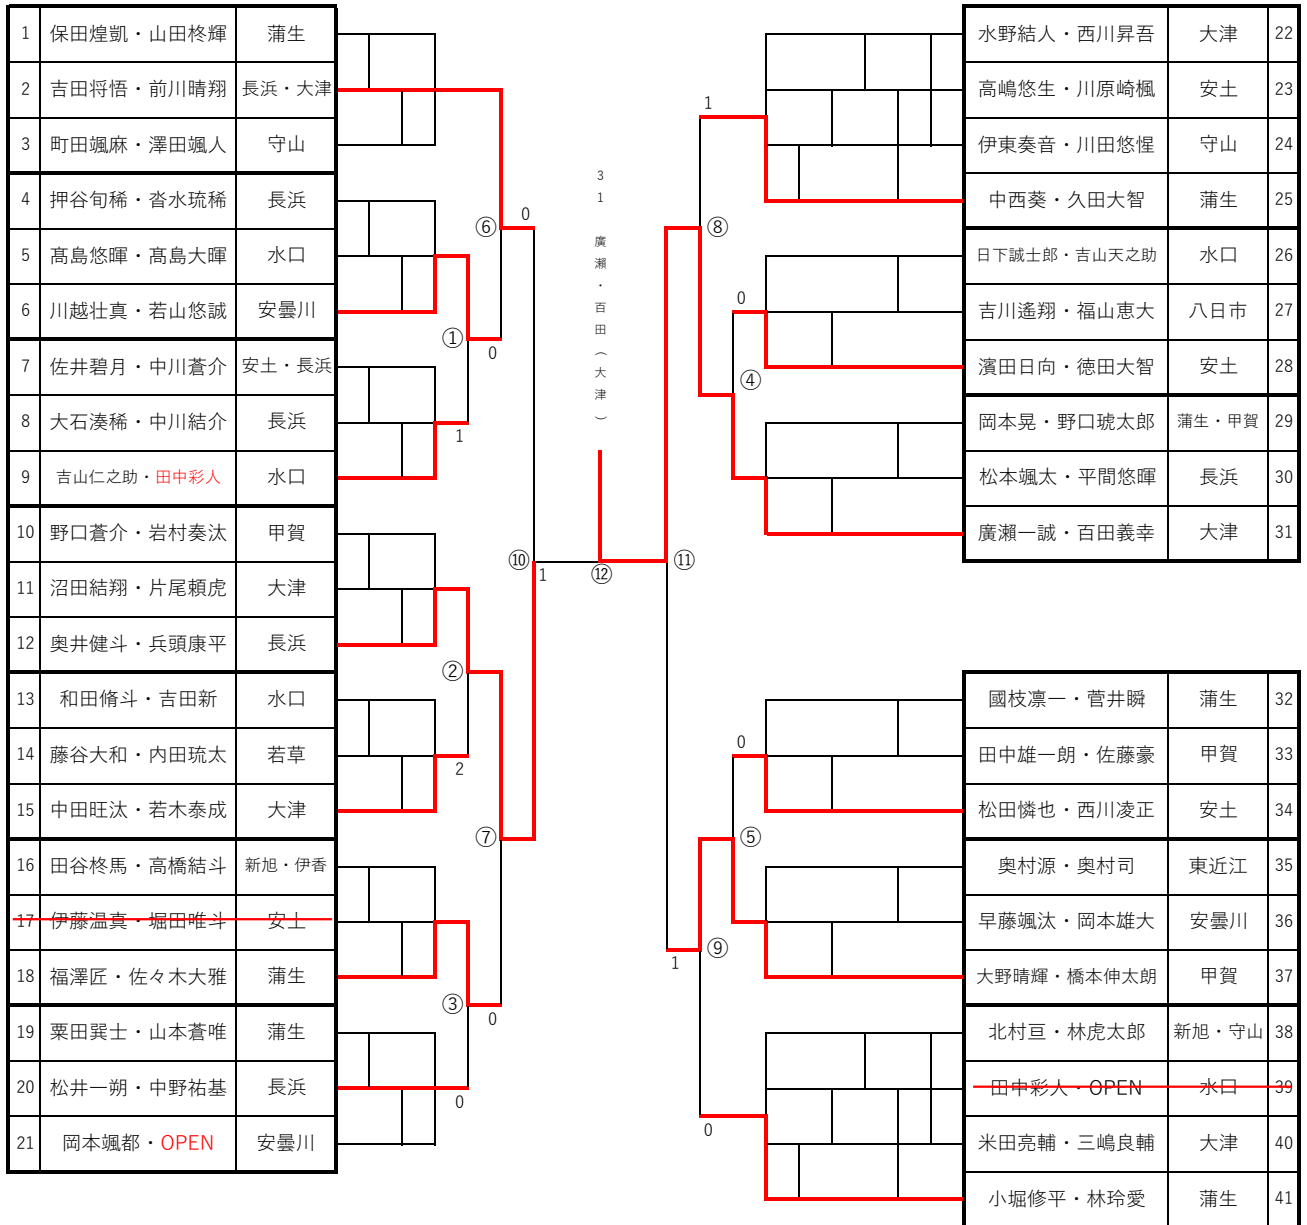

第8回 滋賀県夏季選手権大会（西日本選手権予選）

男子の部

1位トーナメント

5・6位決定戦

3・4位決定戦

7・8位決定戦

第8回 滋賀県夏季選手権大会（西日本選手権予選）

■男子の部

2位トーナメント

第8回 滋賀県夏季選手権大会（西日本選手権予選）

■男子の部

3・4位トーナメント

第8回 滋賀県夏季選手権大会 (西日本選手権予選)

■女子の部

1位トーナメント

1	広実恭子・山本璃世	守山・安土		筒木瑛・筒木湊	水口	31
2	上田心春・安田遙心	大津		吉田雛多・須崎心虹	若草	32
3	吉田雛里・榎森香帆	若草		足立愛珠・杉浦妃莉	安土・新旭	33
4	稲福由美子・本道愛梨	水口		宮川砂保・山本千愛	安曇川	34
5	西村妃菜梨・大浦杏瑚	若草		雁瀬咲弥・大塚夢依	若草	35
6	藤田さゆり・佐藤楓	甲賀		荒井彩葉・佐々木楓	守山	36
7	西沢陽菜・松見彩生	安曇川		小山瑠美・野田悠乃	大津	37
8	岸川柚菜・岸川柑菜	大津		大野桃佳・山下有綺子	甲賀	38
9	柿田夏葵・福永愛心	甲賀		吉田絢寧・吉川愛香	長浜	39
10	前川ゆき・山口優希花	大津		須戸ほのか・北川陽愛	長浜	40
11	中川花・北川菜里衣	安曇川		中嶋風菜・平塚はづき	八日市	41
12	金子萌乃佳・杉江茜音	守山		高橋英真・西村素生	伊香	42
13	岡本里央・梅村知花	安曇川		久保田もな・橋村香音	伊香	43
14	市岡陽葵・山本琉唯	安土		藤井咲結・松本萌香	新旭	44
15	谷内乃碧・山田彩陽	大津		篠原夕奈・竹藤佑衣	安土・甲賀	45