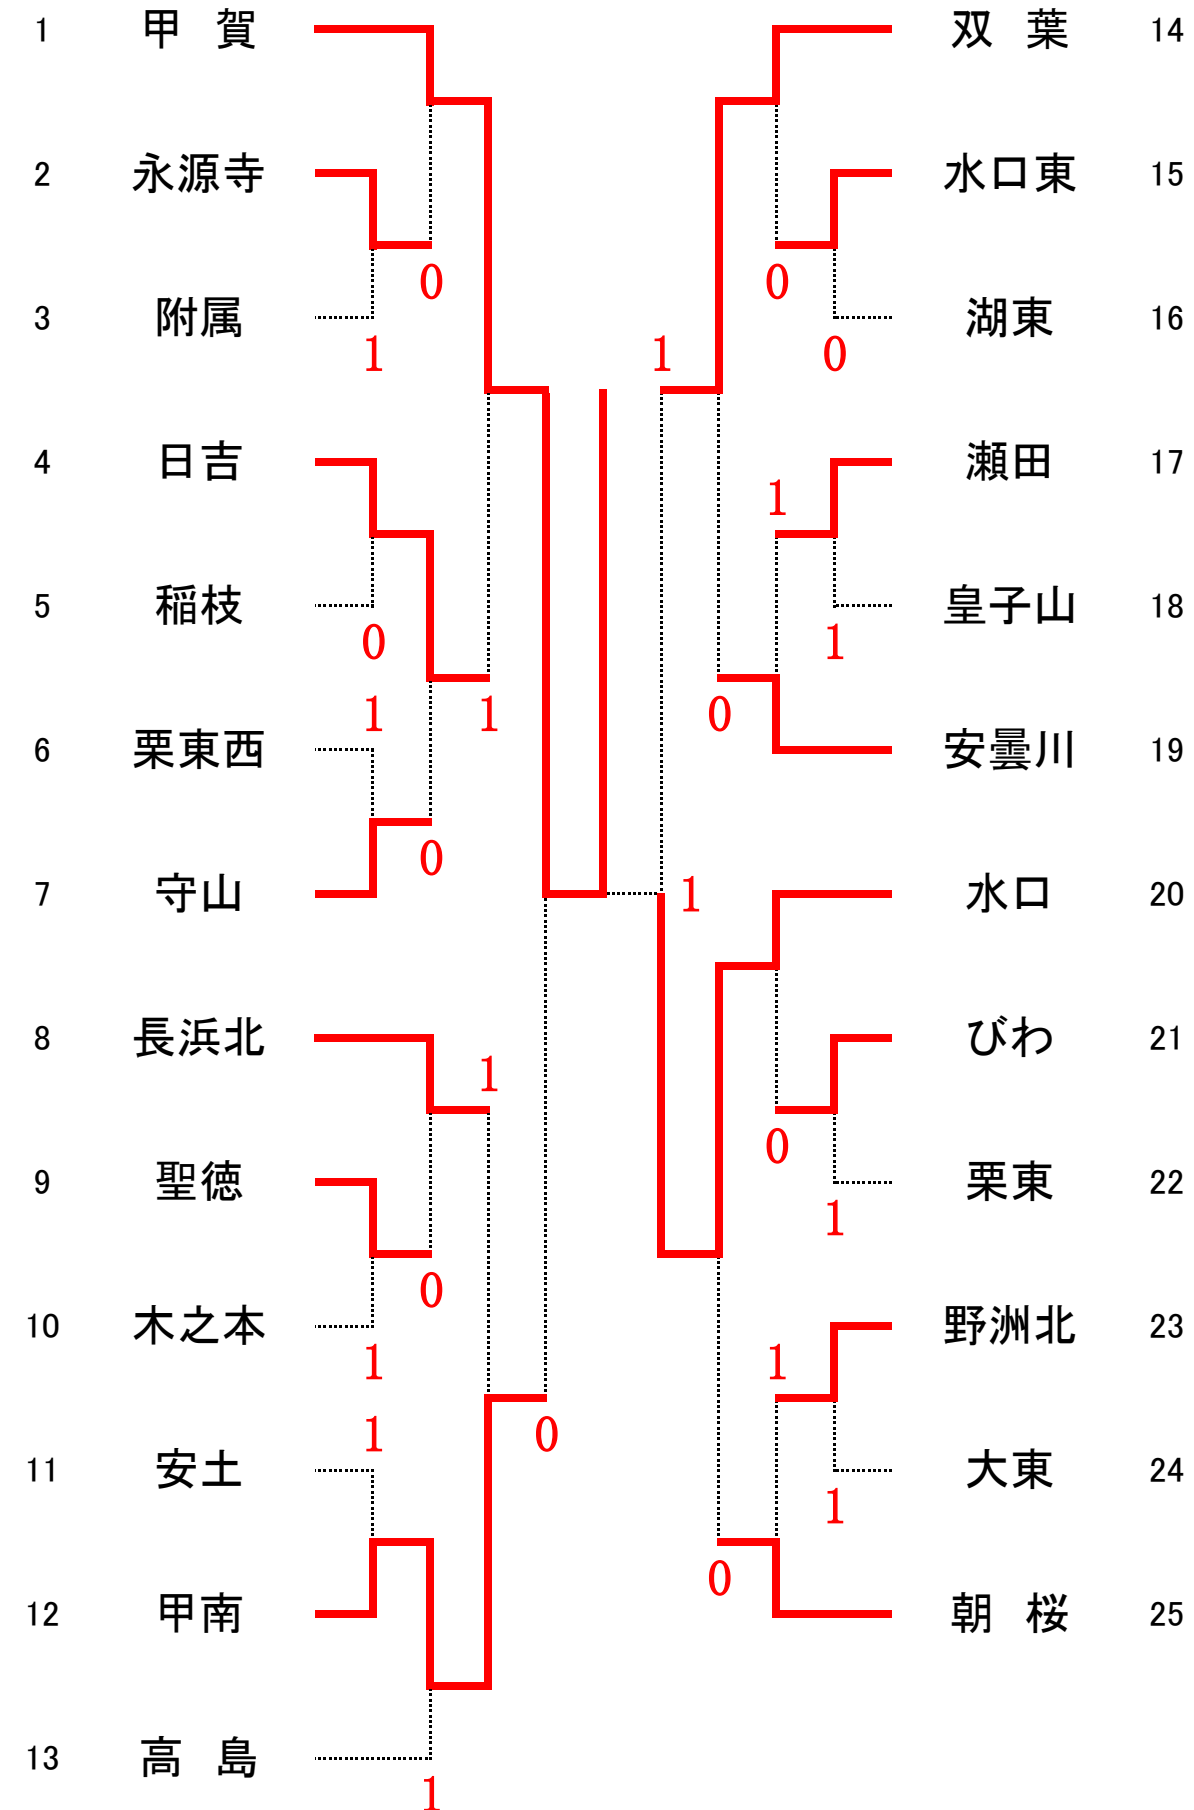

第59回滋賀県中学校春季総合体育大会 ソフトテニス競技

2022 (R4), 5, 20 長浜バイオ大学ドーム(男)

長浜市民庭球場(女)

男子団体戦

第59回滋賀県中学校春季総合体育大会 ソフトテニス競技

2022 (R4), 5, 20

長浜市民庭球場(女)

女子団体戦

第59回 滋賀県中学校春季総合体育大会 ソフトテニス競技 男子個人戦

1	保海 祥真 森 涼哉	(朝 桜)			玉本 結翔 田中 老冨	(守 山)	20
2	垣山 心 金森 稜	(日 枝)			成田 純也 西野 哲真	(高 月)	21
3	石田 駿斗 多賀 優音	(長 浜 東)	1		美馬 瑠太 奥田 悠人	(信 楽)	22
4	宇都宮 悠太 大縄 謙介	(打 出)			小西 瑛太 西田 成那	(栗 東 西)	23
5	加藤 主真 坂根 斗蒼	(瀬 田 北)	0		寺田 蓮斗 木村 大地	(五 個 荘)	24
6	矢野 航希 若城 晴也	(新 堂)	1		橋村 碧人 綾部 薫平	(浅 井)	25
7	東野 陽斗 竜田 大輝	(守 山)	1		北川 悠土 岡田 啓吾	(瀬 田 北)	26
8	橋本 隼 葛川 陣	(木 之 本)	1		田中 大翔 山口 冬真	(皇 子 山)	27
9	藤田 詠吉 松浦 大翔	(甲 賀)			大西 悠陽 高橋 和希	(能 登 川)	28
10	正田 大翔 千代 翔太	(守 山 南)	0		岡村 瑠人 小原 暖貴	(甲 南)	29
11	早川 柊 大町 銀	(多 賀)			山本 聖太 河合 直希	(瀬 田)	30
12	宇都宮 大純 松本 琉音	(日 吉)	0		山川 孝平 太田 弦之介	(八 幡 西)	31
13	中川 寿凱 大澤 逸平	(長 浜 西)	1		西村 晴輝 古戸 瑛士	(聖 徳)	32
14	瀧川 奏星 石倉 弘都	(附 属)	3		永井 奏楽 杉原 佑悠	(仰 木)	33
15	松岡 悠斗 塚田 響生	(び わ)		1	鈴木 風羽人 梅村 廣誠	(安 曇 川)	34
16	藤居 将希 今堀 諒太	(五 個 荘)	0		機 煌介 田貫 月	(高 穂)	35
17	関司 暖大 網代 悠太	(玉 川)	0		近藤 柊生 高木 恒太朗	(守 山 南)	36
18	河合 胡太朗 北・亮汰	(皇 子 山)	3		保海 郁弥 大島 幹太	(朝 桜)	37
19	染矢 永太 染矢 颯太	(城 山)			沢田 直紀 小林 蓮斗	(甲 賀)	38
				3			