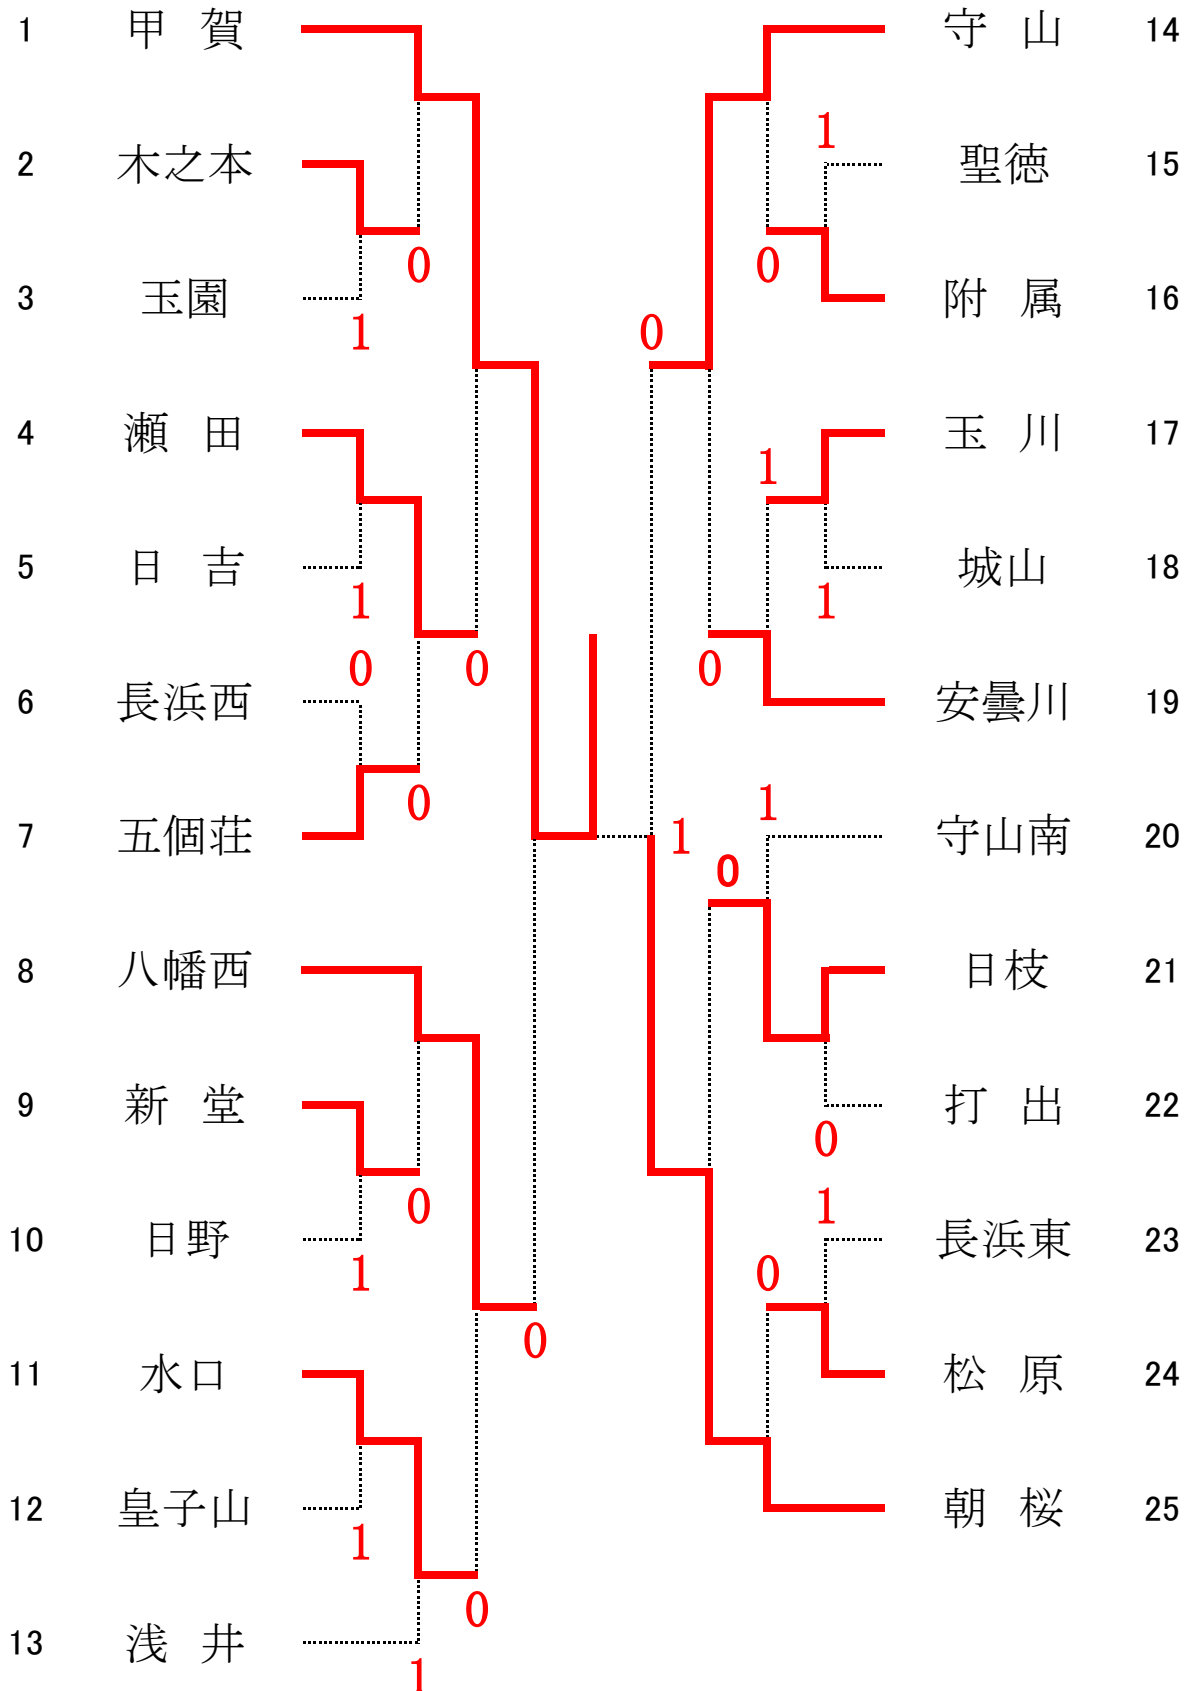

第59回滋賀県中学校春季総合体育大会 ソフトテニス競技

2022 (R4), 5, 20 長浜バイオ大学ドーム(男)

長浜市民庭球場(女)

男子団体戦

第59回滋賀県中学校春季総合体育大会 ソフトテニス競技

2022 (R4), 5, 20

長浜市民庭球場(女)

女子団体戦

第59回 滋賀県中学校春季総合体育大会 ソフトテニス競技 男子個人戦

1	保海 祥真 森 涼哉	(朝 桜)			玉本 結翔 田中 老冨	(守 山)	20
2	垣山 心 金森 稜	(日 枝)			成田 純也 西野 哲真	(高 月)	21
3	石田 駿斗 多賀 優音	(長 浜 東)	1		美馬 瑠太 奥田 悠人	(信 楽)	22
4	宇都宮 悠太 大縄 謙介	(打 出)			小西 瑛太 西田 成那	(栗 東 西)	23
5	加藤 主真 坂根 斗蒼	(瀬 田 北)	0		寺田 蓮斗 木村 大地	(五 個 荘)	24
6	矢野 航希 若城 晴也	(新 堂)	1		橋村 碧人 綾部 薫平	(浅 井)	25
7	東野 陽斗 竜田 大輝	(守 山)	1		北川 悠土 岡田 啓吾	(瀬 田 北)	26
8	橋本 隼 葛川 陣	(木 之 本)	1		田中 大翔 山口 冬真	(皇 子 山)	27
9	藤田 詠吉 松浦 大翔	(甲 賀)			大西 悠陽 高橋 和希	(能 登 川)	28
10	正田 大翔 千代 翔太	(守 山 南)	0		岡村 瑠人 小原 暖貴	(甲 南)	29
11	早川 柊 大町 銀	(多 賀)			山本 聖太 河合 直希	(瀬 田)	30
12	宇都宮 大純 松本 琉音	(日 吉)	0		山川 孝平 太田 弦之介	(八 幡 西)	31
13	中川 寿凱 大澤 逸平	(長 浜 西)	1		西村 晴輝 古戸 瑛士	(聖 徳)	32
14	瀧川 奏星 石倉 弘都	(附 属)	3		永井 奏楽 杉原 佑悠	(仰 木)	33
15	松岡 悠斗 塚田 響生	(び わ)		1	鈴木 風羽人 梅村 廣誠	(安 曇 川)	34
16	藤居 将希 今堀 諒太	(五 個 荘)	0		機 煌介 田貫 月	(高 穂)	35
17	関司 暖大 網代 悠太	(玉 川)	0		近藤 柊生 高木 恒太朗	(守 山 南)	36
18	河合 胡太朗 北・亮汰	(皇 子 山)	3		保海 郁弥 大島 幹太	(朝 桜)	37
19	染矢 永太 染矢 颯太	(城 山)			沢田 直紀 小林 蓮斗	(甲 賀)	38
				3			