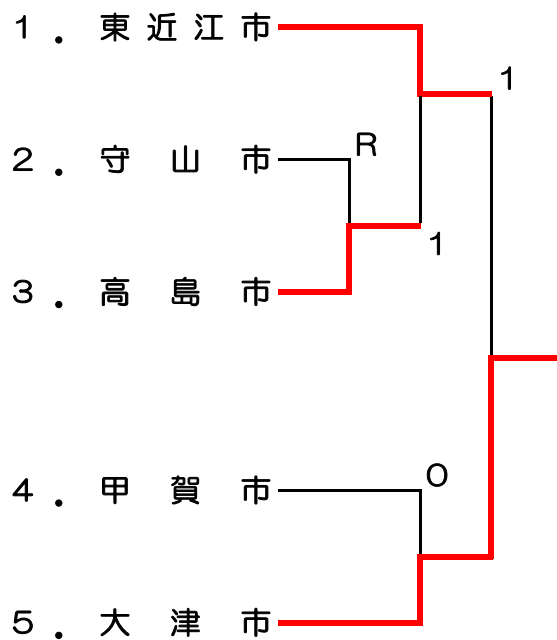

組合せ表 NO1

男子の部

三位決定戦

女子の部

三位決定戦

組合せ表 NO2

2部男子の部

2部女子の部

三位決定戦

三位決定戦

令和6年度第77回県民スポーツ大会結果詳細 (No.1)

<成年男子の部>

準決勝

1 長浜市	0 - ②	5 近江八幡市
酒井 健太 久保田智希	3 - ④	木野 剛 玉置 毅斗
宮部 泰士 新木 竜士	3 - ④	井尻 昊輝 石山 泰輝
千田 拓実 八木 信義	-	中島 玲欧 奥村 大翔

準決勝

6 草津市	1 - ②	8 大津市
小寺 宏樹 中野 海都	2 - ④	山崎 達也 林田 吉生
山中 龍 燈中 柚樹	④ - 3	斎藤 優一 株丹 篤史
村上 彩基 宮本 直弥	2 - ④	藤井 貴司 小見 賢弘