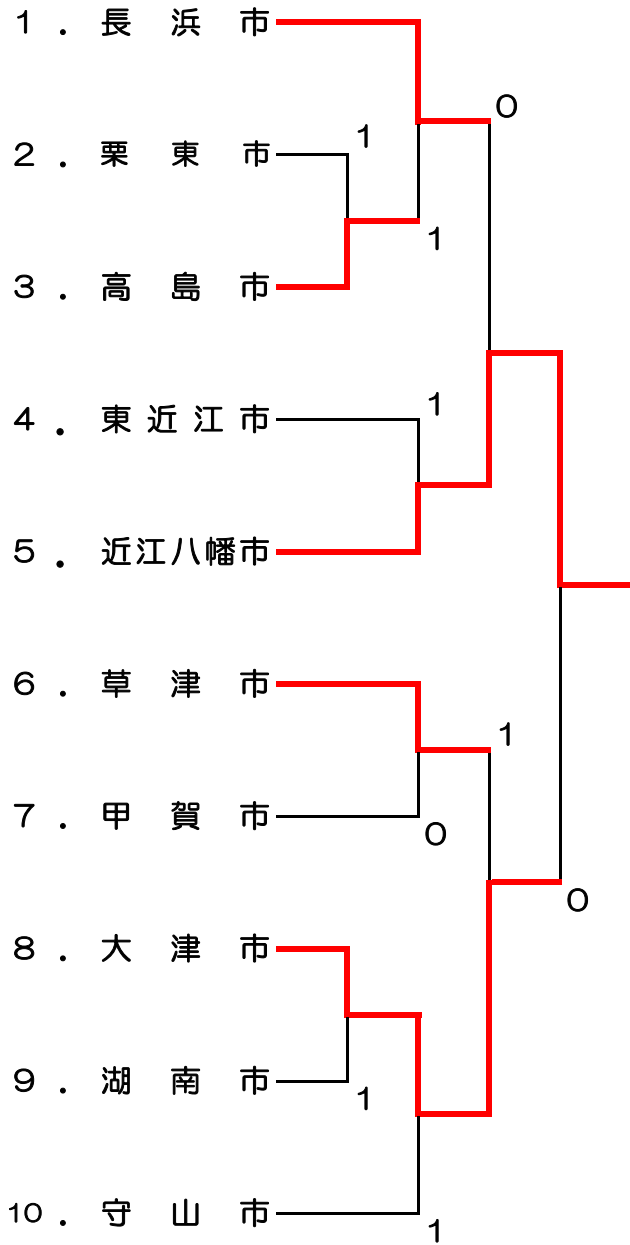

組合せ表 NO1

男子の部

三位決定戦

女子の部

三位決定戦

組合せ表 NO2

2部男子の部

2部女子の部

三位決定戦

三位決定戦

令和6年度第77回県民スポーツ大会結果詳細 (No.1)

<成年男子の部>

準決勝

1 長浜市	0 - ②	5 近江八幡市
酒井 健太 久保田智希	3 - ④	木野 剛 玉置 毅斗
宮部 泰士 新木 竜士	3 - ④	井尻 昊輝 石山 泰輝
千田 拓実 八木 信義	-	中島 玲欧 奥村 大翔

準決勝

6 草津市	1 - ②	8 大津市
小寺 宏樹 中野 海都	2 - ④	山崎 達也 林田 吉生
山中 龍 燈中 柚樹	④ - 3	斎藤 優一 株丹 篤史
村上 彩基 宮本 直弥	2 - ④	藤井 貴司 小見 賢弘