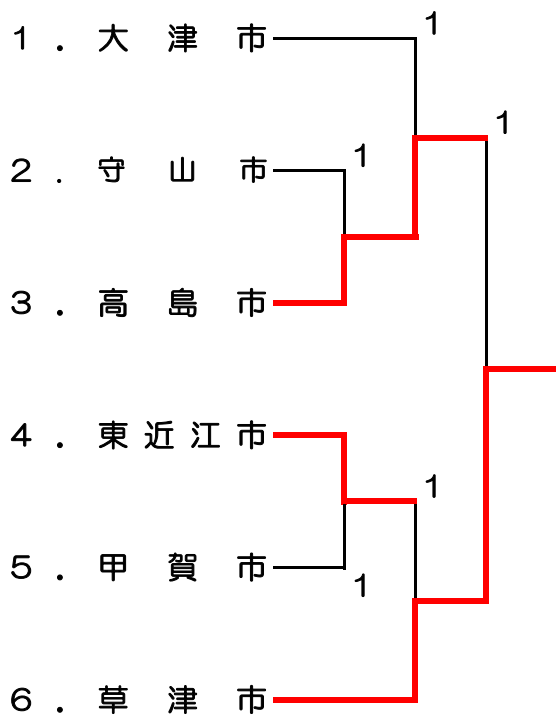

組合せ表 NO1

男子の部

三位決定戦

女子の部

三位決定戦

組合せ表 NO2

2部男子の部

2部女子の部

三位決定戦

三位決定戦

令和6年度第77回県民スポーツ大会結果詳細 (No.1)

<成年男子の部>

準決勝

1 長浜市	0 - ②	5 近江八幡市
酒井 健太 久保田智希	3 - ④	木野 剛 玉置 毅斗
宮部 泰士 新木 竜士	3 - ④	井尻 昊輝 石山 泰輝
千田 拓実 八木 信義	-	中島 玲欧 奥村 大翔

準決勝

6 草津市	1 - ②	8 大津市
小寺 宏樹 中野 海都	2 - ④	山崎 達也 林田 吉生
山中 龍 燈中 柚樹	④ - 3	斎藤 優一 株丹 篤史
村上 彩基 宮本 直弥	2 - ④	藤井 貴司 小見 賢弘