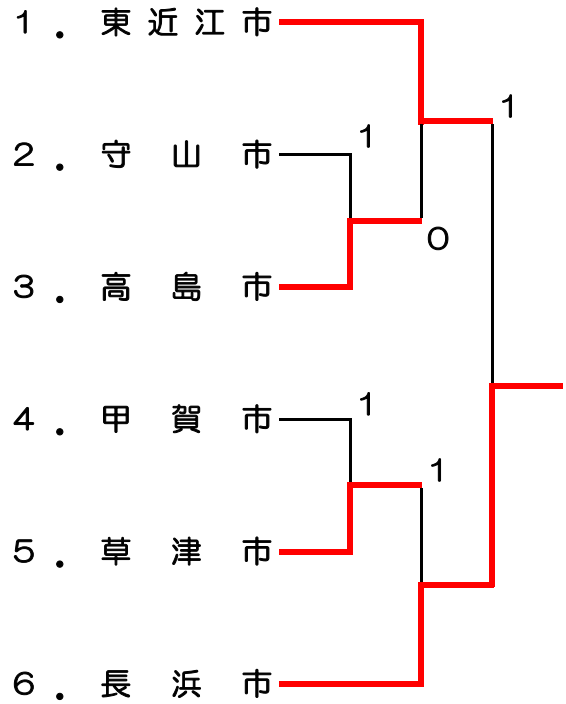

組合せ表 NO1

男子の部

三位決定戦

女子の部

三位決定戦

組合せ表 NO2

2部男子の部

2部女子の部

三位決定戦

三位決定戦

令和6年度第77回県民スポーツ大会結果詳細 (No.1)

<成年男子の部>

準決勝

1 長浜市	0 - ②	5 近江八幡市
酒井 健太 久保田智希	3 - ④	木野 剛 玉置 毅斗
宮部 泰士 新木 竜士	3 - ④	井尻 昊輝 石山 泰輝
千田 拓実 八木 信義	-	中島 玲欧 奥村 大翔

準決勝

6 草津市	1 - ②	8 大津市
小寺 宏樹 中野 海都	2 - ④	山崎 達也 林田 吉生
山中 龍 燈中 柚樹	④ - 3	斎藤 優一 株丹 篤史
村上 彩基 宮本 直弥	2 - ④	藤井 貴司 小見 賢弘