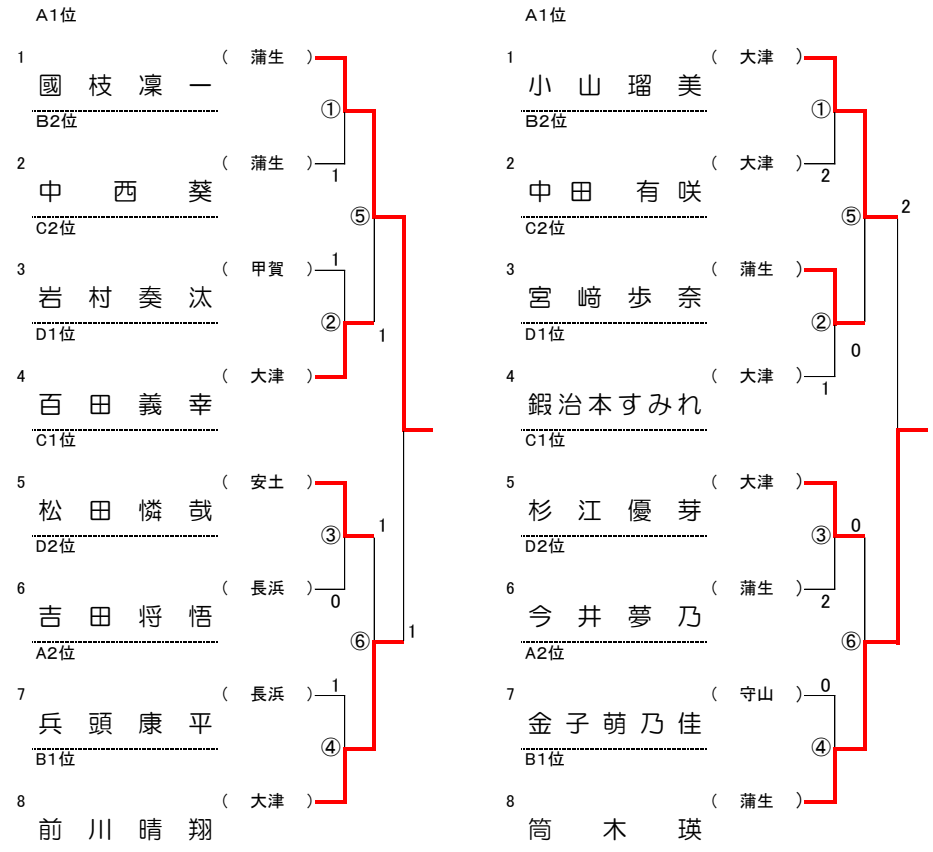

第9回長浜バイオ大学ドーム杯 ジュニアソフトテニスシングルス選手権大会 小学生の部予選リーグ

2024. 9. 29(日) 長浜バイオ大学ドーム

第9回長浜バイオ大学ドーム杯 ジュニアソフトテニスシングルス選手権大会 小学生の部

【決勝トーナメント】

NO	A リーグ		蒲生	甲賀	安土	長浜	勝敗	得失	順
1	國枝 凜一	蒲生		③	③	③	3-0		1
2	田中 雄一朗	甲賀	1		③	0	1-2		3
3	徳田 大智	安土	0	0		0	0-3		4
4	兵頭 康平	長浜	0	③	③		2-1		2

NO	A リーグ		大津	甲賀	安曇川	守山	勝敗	得失	順
1	小山 瑠美	大津		③	③	③	3-0		1
2	松山 奏	甲賀	0		③	0	1-2		3
3	瀧本 愛花	安曇川	0	1		0	0-3		4
4	金子 萌乃佳	守山	0	③	③		2-1		2

NO	B リーグ		蒲生	甲賀	蒲生	大津	勝敗	得失	順
5	中西 葵	蒲生		③	③	1	2-1		2
6	西田 結仁	甲賀	0		2	0	0-3		4
7	菅井 瞬	蒲生	1	③		1	1-2		3
8	前川 晴翔	大津	③	③	③		3-0		1

NO	B リーグ		蒲生	守山	安曇川	大津	勝敗	得失	順
5	筒木 瑛	蒲生		③	③	③	3-0		1
6	杉江 茜音	守山	0		③	1	1-2		3
7	北川 菜里衣	安曇川	0	1		0	0-3		4
8	中田 有咲	大津	0	③	③		2-1		2

NO	C リーグ		甲賀	大津	安土	大津	勝敗	得失	順
9	岩村 奏汰	甲賀		③	2	③	2-1		2
10	木下 朋	大津	1		1	③	1-2		3
11	松田 憐哉	安土	③	③		③	3-0		1
12	廣瀬 一誠	大津	0	0	1		0-3		4

NO	C リーグ		大津	大津	八日市	蒲生	勝敗	得失	順
9	杉江 優芽	大津		③	③	③	3-0		1
10	村田 花澄	大津	2		0	1	0-3		4
11	久田 彩葉	八日市	1	③		0	1-2		3
12	宮崎 歩奈	蒲生	0	③	③		2-1		2

NO	D リーグ		大津	甲賀	大津	長浜	勝敗	得失	順
13	百田 義幸	大津		③	③	1	2-1	+4	1
14	藤橋 篤志	甲賀	1		③	③	2-1	-3	3
15	米田 亮輔	大津	2	2		2	0-3		4
16	吉田 将悟	長浜	③	1	③		2-1	-1	2

NO	D リーグ		大津	守山	大津	蒲生	勝敗	得失	順
13	鍛冶本 すみれ	大津		③	③	③	3-0		1
14	岩根 希実	守山	2		0	0	1-2		4
15	富永 陽菜	大津	2	③		1	0-3		3
16	今井 夢乃	蒲生	1	③	③		2-1		2

小学生男子の部

小学生女子の部